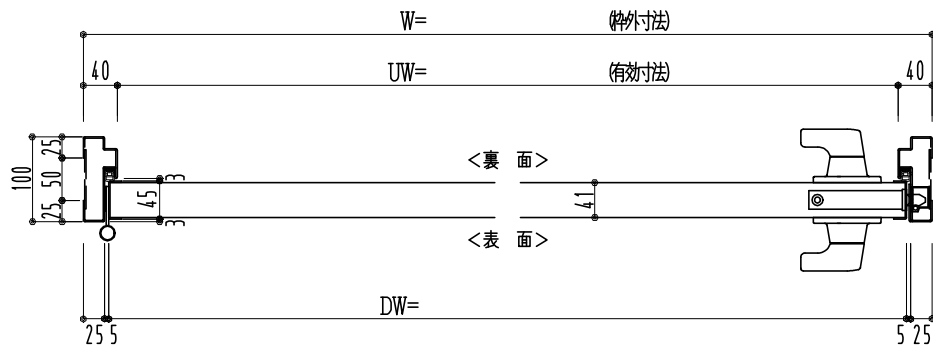

SUS枠

作 図 縮 尺	
正 面 図	1 / 1
水 平 断 面 図	2.5 / 1
垂 直 断 面 図	2.5 / 1

SUNWIZZ

品名： フラッシュドア

型名： DSSU-N40 (V3.0)・片開-F3M-3方 ノット付 (グレモン)

DSSUN40-30KL3MNO-B1-2006