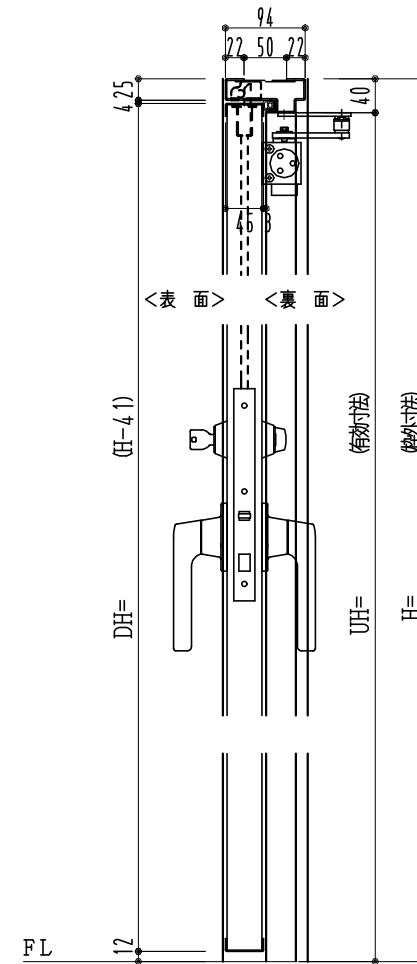

SUS枠

作 図 縮 尺	
正 面 図	1 / 1
水 平 断 面 図	2.5 / 1
垂 直 断 面 図	2.5 / 1

SUNWIZZ

品名： フラッシュドア

型名： DSSU-N40 (V3.0)・片開-F3M-3方 ノット付 (グレモン)

DSSUN40-30KL3MNO-B1-2006