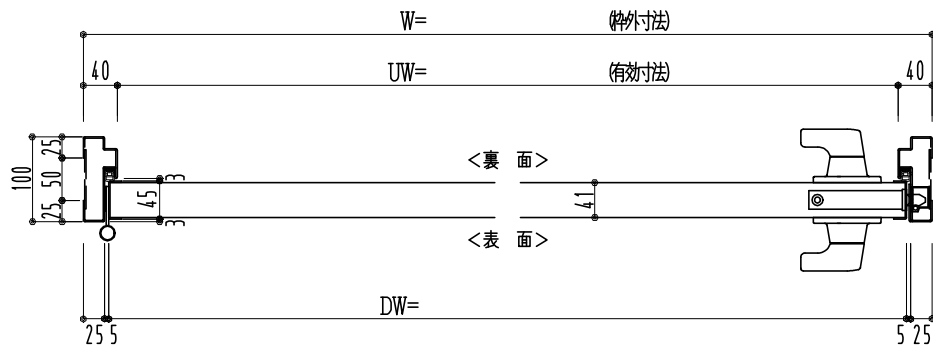

SUS枠

作 図 縮 尺	
正面図	1 / 1
水平断面図	2.5 / 1
垂直断面図	2.5 / 1

SUNWIZZ

品名: フラッシュドア

型名: DSSU-N40 (V3.0)・片開-F3M-3方 スレイト (ケレモン)

DSSUN40-30KL3MZ0-B1-2006