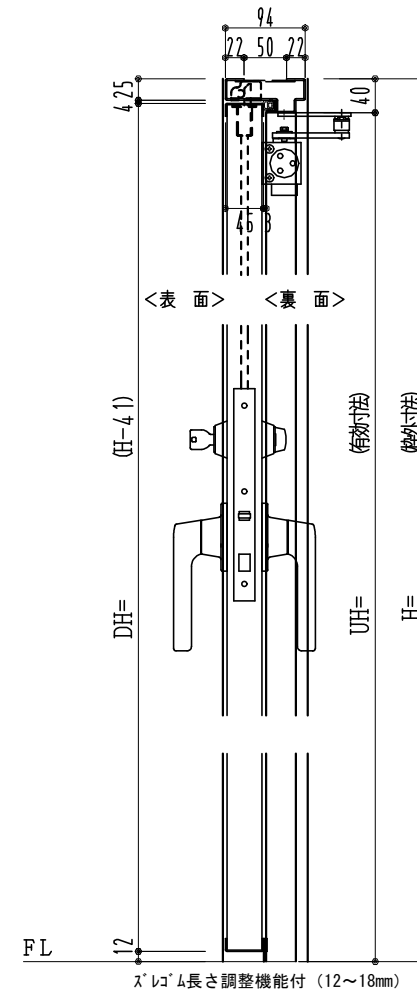

SUS枠

作 図 縮 尺	
正面図	1 / 1
水平断面図	2.5 / 1
垂直断面図	2.5 / 1

SUNWIZZ

品名: フラッシュドア

型名: DSSU-N40 (V3.0)・片開-F3M-3方 スレイト (ケレモン)

DSSUN40-30KL3MZ0-B1-2006