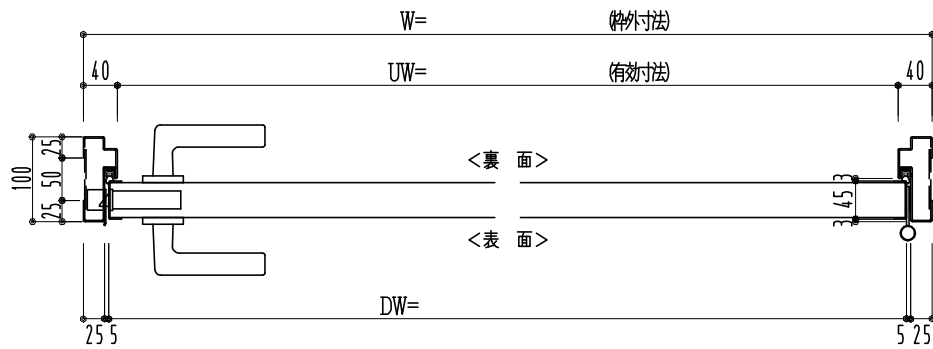

SUS枠

作図縮尺	
正面図	1/1
水平断面図	2.5/1
垂直断面図	2.5/1

SUNWIZZ

品名: フラッシュドア

型名: DSSU-N40 (V3.0)・片開-F0-3方 ノット

DSSUN40-30KR00N0-B1-2006