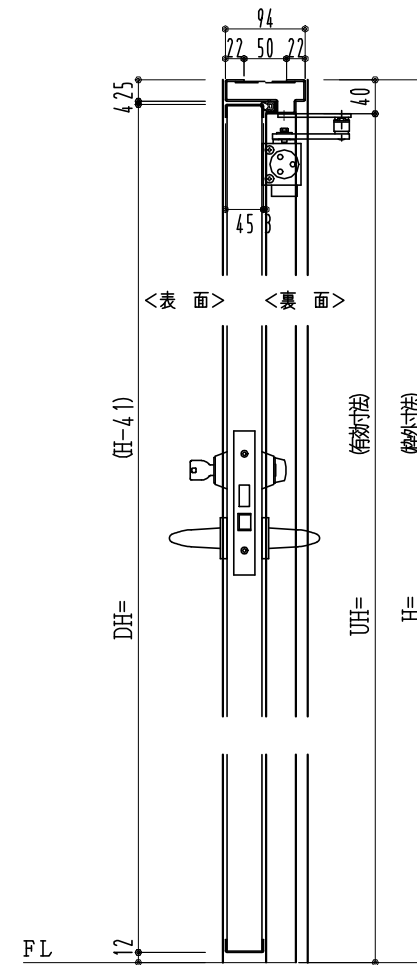

SUS枠

作図縮尺	
正面図	1/1
水平断面図	2.5/1
垂直断面図	2.5/1

SUNWIZZ

品名: フラッシュドア

型名: DSSU-N40 (V3.0)・片開-F0-3方 ノット

DSSUN40-30KR00N0-B1-2006