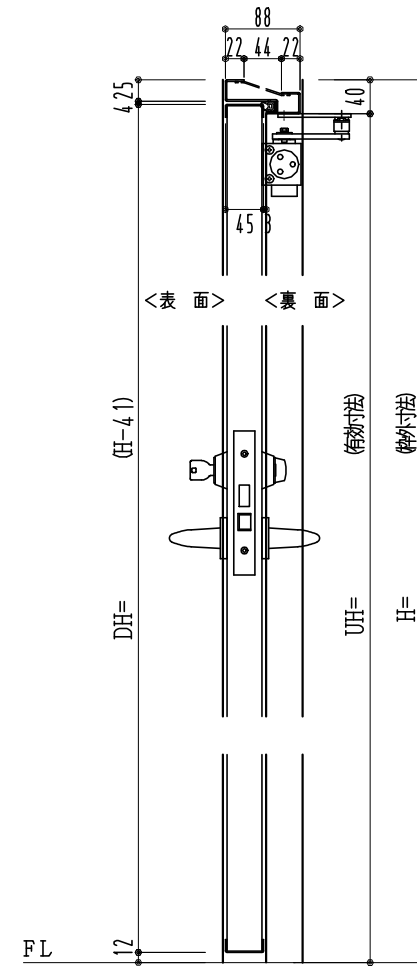

SUS枠

作図縮尺	
正面図	1/1
水平断面図	2.5/1
垂直断面図	2.5/1

SUNWIZZ

品名: フラッシュドア

型名: DSSU-N40 (V3.0)・片開-F0-3方 ノット

DSSUN40-30KR00N0-C1-2006