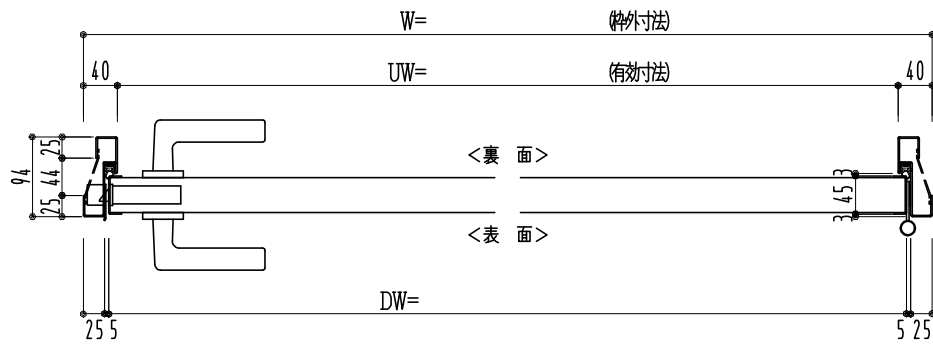

SUS枠

作図縮尺	
正面図	1/1
水平断面図	2.5/1
垂直断面図	2.5/1

SUNWIZZ

品名: フラッシュドア

型名: DSSU-N40 (V3.0)・片開-F0-3方 ノット

DSSUN40-30KR00N0-C1-2006