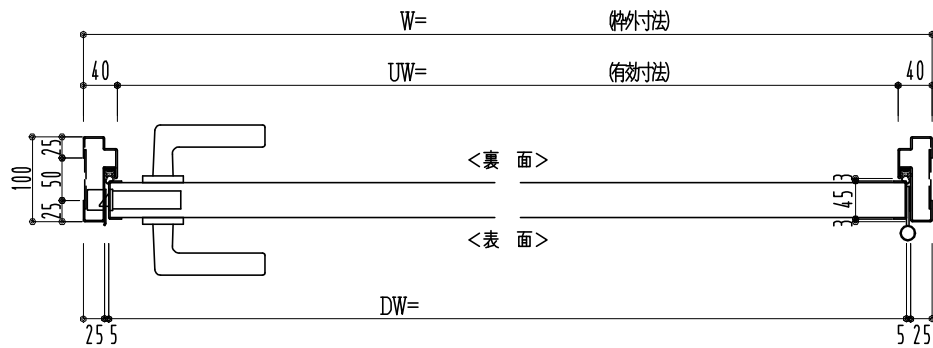

SUS枠

作図縮尺	
正面図	1/1
水平断面図	2.5/1
垂直断面図	2.5/1

SUNWIZZ

品名： フラッシュドア

型名： DSSU-N40 (V3.0)・片開-F0-4方 セミ・イタイト

DSSUN40-30KR00S0-B1-2006