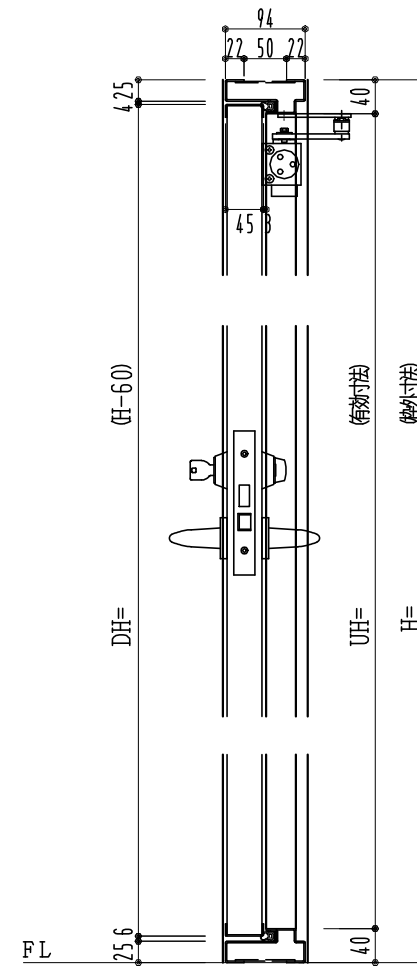

SUS枠

作図縮尺	
正面図	1/1
水平断面図	2.5/1
垂直断面図	2.5/1

SUNWIZZ

品名： フラッシュドア

型名： DSSU-N40 (V3.0)・片開-F0-4方 セミ・イタイト

DSSUN40-30KR00S0-B1-2006