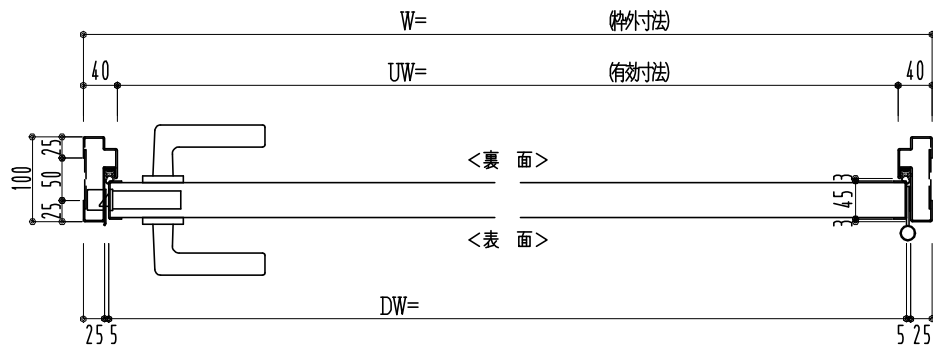

SUS枠

作図縮尺	
正面図	1/1
水平断面図	2.5/1
垂直断面図	2.5/1

SUNWIZZ

品名: フラッシュドア

型名: DSSU-N40 (V3.0)・片開-F0-3方 スレタイト

DSSUN40-30KR00Z0-B1-2006