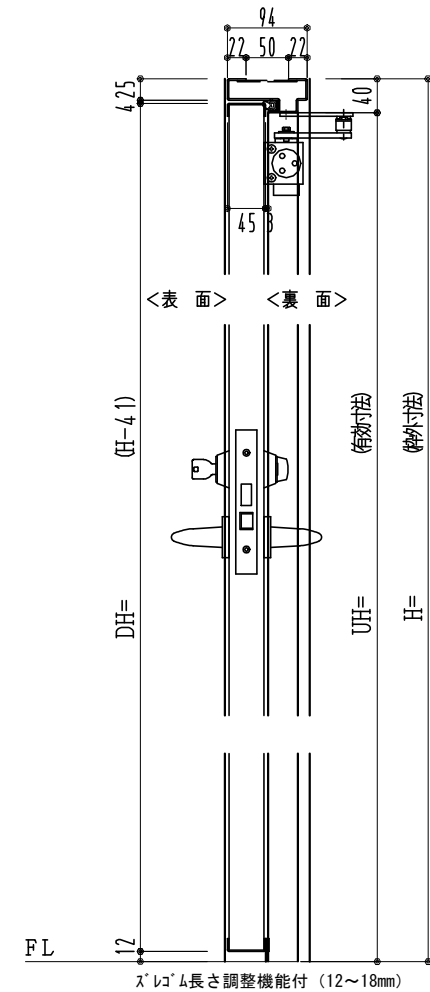

SUS枠

作図縮尺	
正面図	1/1
水平断面図	2.5/1
垂直断面図	2.5/1

SUNWIZZ

品名: フラッシュドア

型名: DSSU-N40 (V3.0)・片開-F0-3方 スレタイト

DSSUN40-30KR00Z0-B1-2006