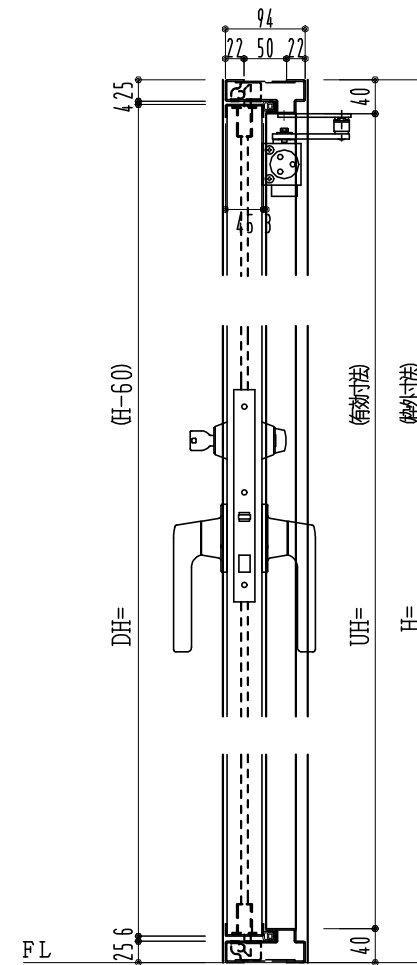

SUS枠

| 作図縮尺 | |
|-------|-------|
| 正面図 | 1/1 |
| 水平断面図 | 2.5/1 |
| 垂直断面図 | 2.5/1 |

SUNWIZZ

品名： フラッシュドア

型名： DSSU-N40 (V3.0)・片開-F3M-4方 エアタイト (グレモン)

DSSUN40-30KR3MA0-B1-2006