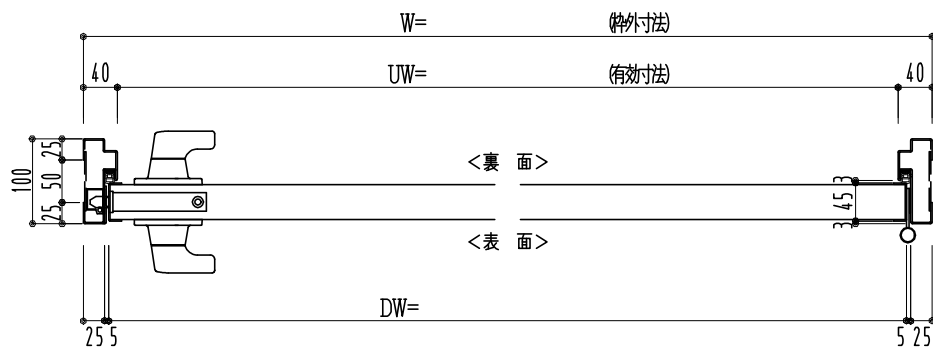

SUS枠

| 作図縮尺 | |
|-------|-------|
| 正面図 | 1/1 |
| 水平断面図 | 2.5/1 |
| 垂直断面図 | 2.5/1 |

SUNWIZZ

品名： フラッシュドア

型名： DSSU-N40 (V3.0)・片開-F3M-4方 エアタイト (グレモン)

DSSUN40-30KR3MA0-B1-2006