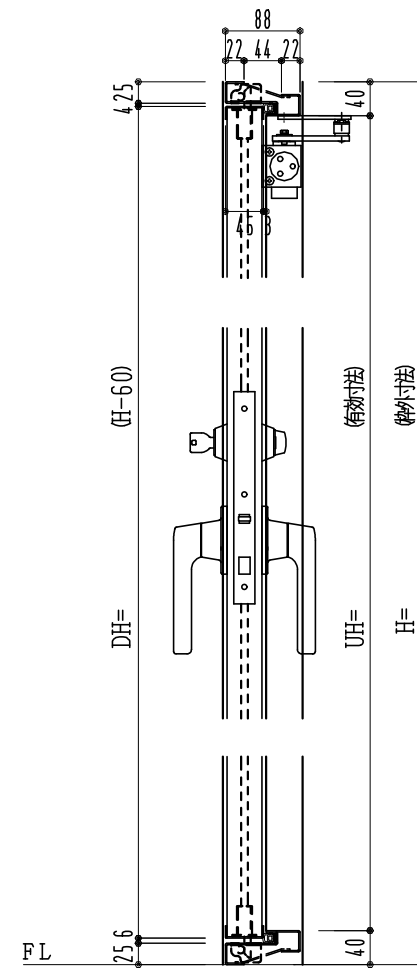

SUS枠

作図縮尺	
正面図	1/1
水平断面図	2.5/1
垂直断面図	2.5/1

SUNWIZZ

品名: フラッシュドア

型名: DSSU-N40 (V3.0)・片開-F3M-4方 エアタイト (グレモン)

DSSUN40-30KR3MA0-C1-2006