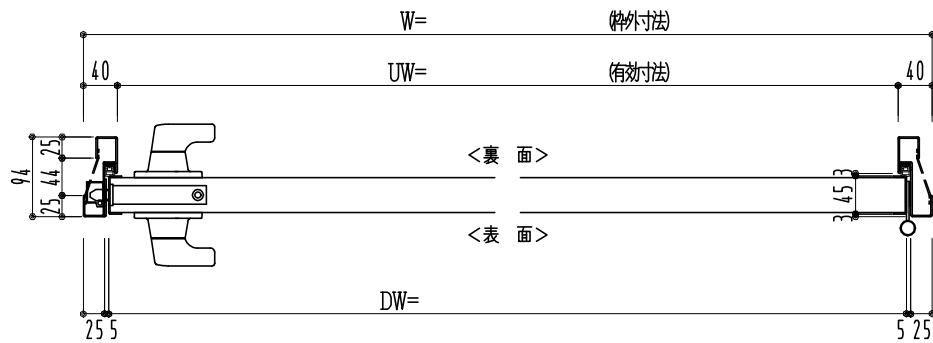

SUS枠

作図縮尺	
正面図	1/1
水平断面図	2.5/1
垂直断面図	2.5/1

SUNWIZZ

品名: フラッシュドア

型名: DSSU-N40 (V3.0)・片開-F3M-4方 エアタイト (グレモン)

DSSUN40-30KR3MA0-C1-2006