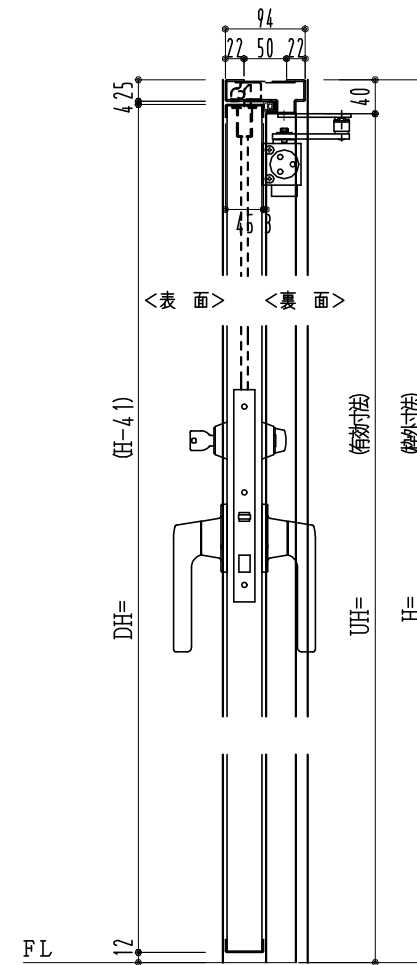

SUS枠

作図縮尺	
正面図	1/1
水平断面図	2.5/1
垂直断面図	2.5/1

SUNWIZZ

品名: フラッシュドア

型名: DSSU-N40 (V3.0)・片開-F3M-3方 ノット付 (グレモン)

DSSUN40-30KR3MNO-B1-2006