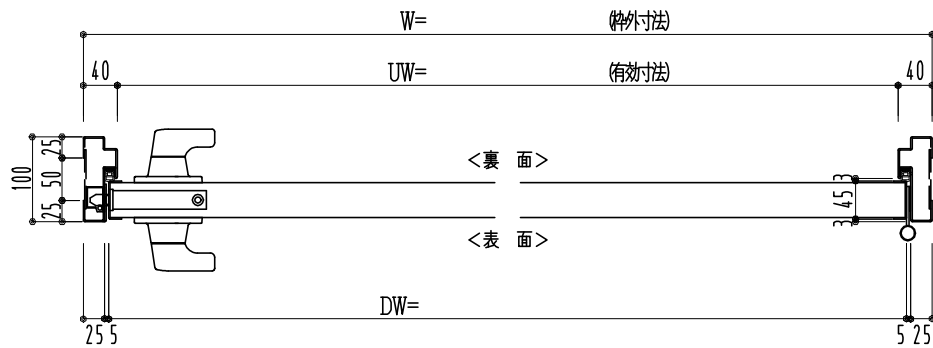

SUS枠

作図縮尺	
正面図	1/1
水平断面図	2.5/1
垂直断面図	2.5/1

SUNWIZZ

品名: フラッシュドア

型名: DSSU-N40 (V3.0)・片開-F3M-3方 ノット付 (グレモン)

DSSUN40-30KR3MNO-B1-2006