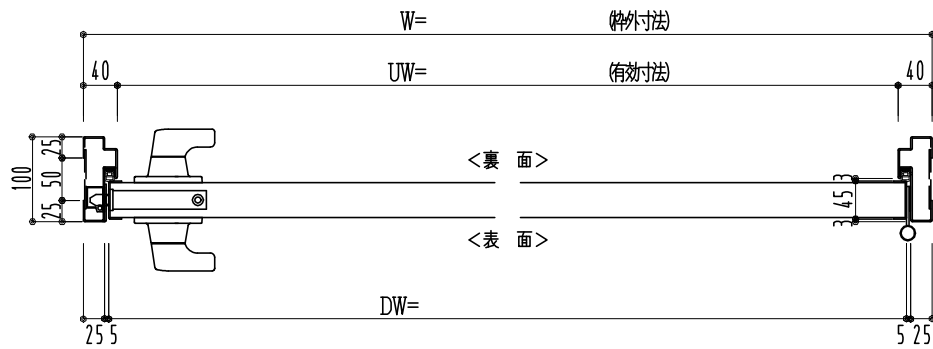

SUS枠

作図縮尺	
正面図	1/1
水平断面図	2.5/1
垂直断面図	2.5/1

SUNWIZZ

品名: フラッシュドア

型名: DSSU-N40 (V3.0)・片開-F3M-3方 スレイト (ケレモン)

DSSUN40-30KR3MZ0-B1-2006