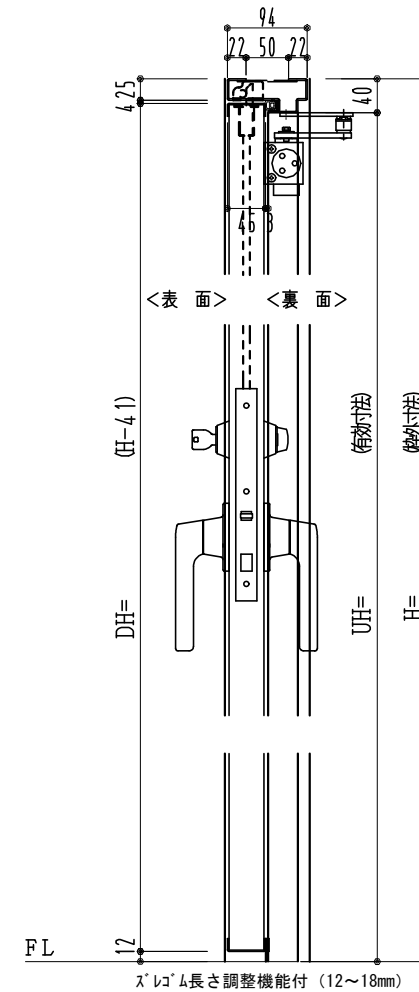

SUS枠

作図縮尺	
正面図	1/1
水平断面図	2.5/1
垂直断面図	2.5/1

SUNWIZZ

品名: フラッシュドア

型名: DSSU-N40 (V3.0)・片開-F3M-3方 スレイト (ケレモン)

DSSUN40-30KR3MZ0-B1-2006