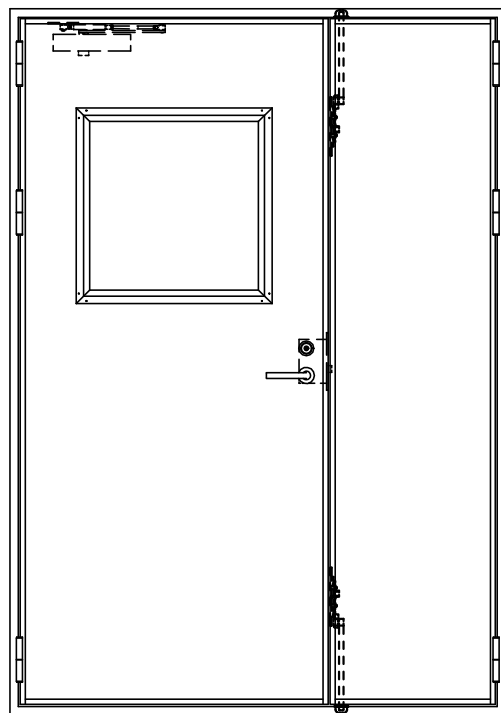

SUS枠

作図縮尺	
正面図	1/1
水平断面図	2.5/1
垂直断面図	2.5/1

SUNWIZZ

品名: フラッシュドア

型名: DSSU-N40 (V3.0)・親子-F0-4方 セミ・イタイト

DSSUN40-300L00S0-C1-2006