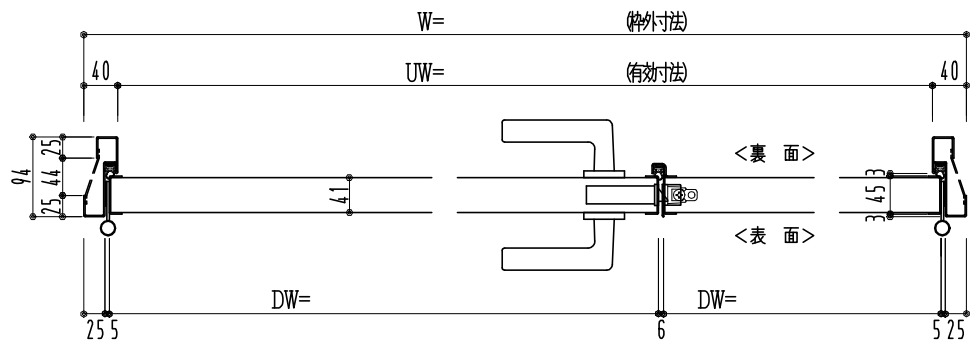

SUS枠

作図縮尺	
正面図	1/1
水平断面図	2.5/1
垂直断面図	2.5/1

SUNWIZZ

品名: フラッシュドア

型名: DSSU-N40 (V3.0)・親子-F0-4方 セミ・イタイト

DSSUN40-300L00S0-C1-2006