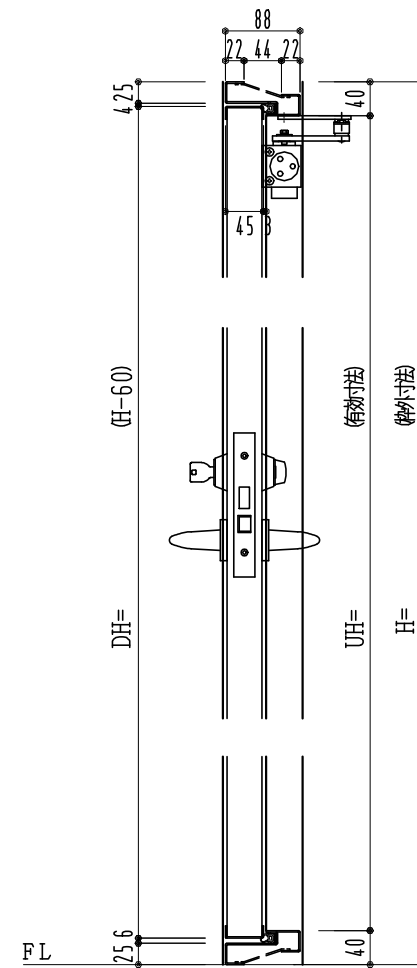

SUS枠

作図縮尺	
正面図	1/1
水平断面図	2.5/1
垂直断面図	2.5/1

SUNWIZZ

品名: フラッシュドア

型名: DSSU-N40 (V3.0)・親子-F0-4方 セミ・イタイト

DSSUN40-300L00S0-C1-2006