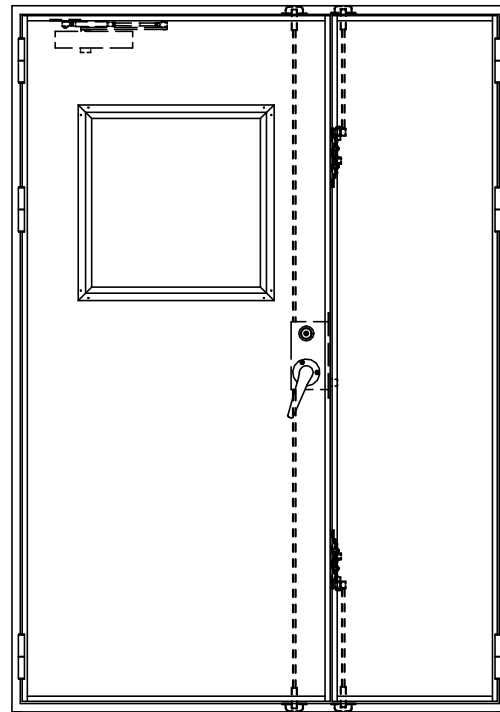

SUS枠

作 図 縮 尺	
正 面 図	1 / 1
水 平 断 面 図	2.5 / 1
垂 直 断 面 図	2.5 / 1

SUNWIZZ

品名： フラッシュドア

型名： DSSU-N40 (V3.0)・親子-F3M-4方 エアタイト (グレモン)

DSSUN40-300L3MA0-A1-2006