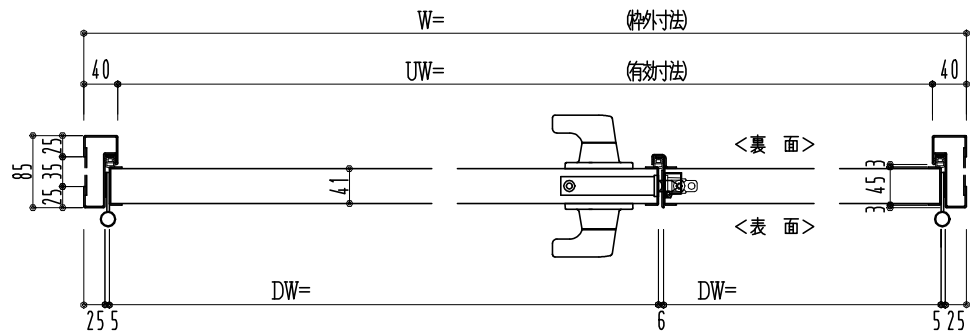

SUS枠

作 図 縮 尺	
正 面 図	1 / 1
水 平 断 面 図	2.5 / 1
垂 直 断 面 図	2.5 / 1

SUNWIZZ

品名： フラッシュドア

型名： DSSU-N40 (V3.0)・親子-F3M-4方 エアタイト (グレモン)

DSSUN40-300L3MA0-A1-2006