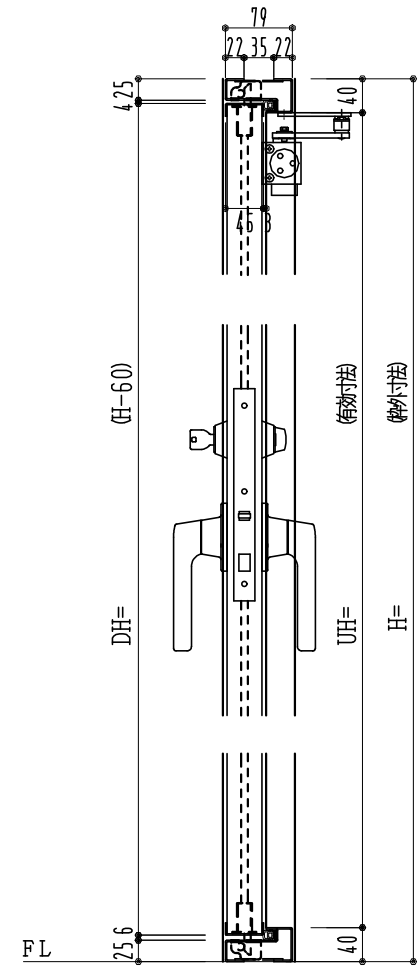

SUS枠

作 図 縮 尺	
正 面 図	1 / 1
水 平 断 面 図	2.5 / 1
垂 直 断 面 図	2.5 / 1

SUNWIZZ

品名： フラッシュドア

型名： DSSU-N40 (V3.0)・親子-F3M-4方 エアタイト (グレモン)

DSSUN40-300L3MA0-A1-2006