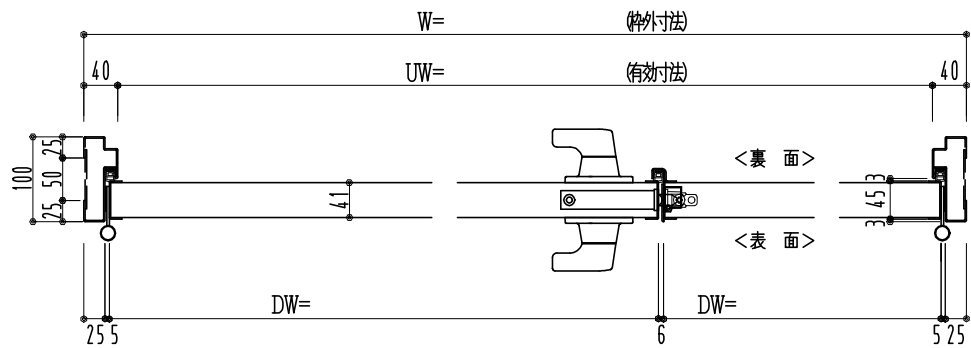

SUS枠

作 図 縮 尺	
正面図	1 / 1
水平断面図	2.5 / 1
垂直断面図	2.5 / 1

SUNWIZZ

品名： フラッシュドア

型名： DSSU-N40 (V3.0)・親子-F3M-4方 エアタイト (グレモン)

DSSUN40-300L3MA0-B1-2006