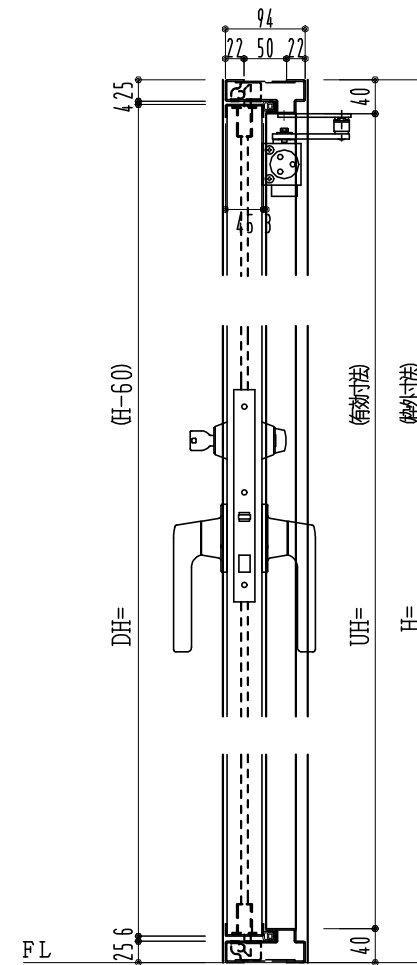

SUS枠

作 図 縮 尺	
正面図	1 / 1
水平断面図	2.5 / 1
垂直断面図	2.5 / 1

SUNWIZZ

品名： フラッシュドア

型名： DSSU-N40 (V3.0)・親子-F3M-4方 エアタイト (グレモン)

DSSUN40-300L3MA0-B1-2006