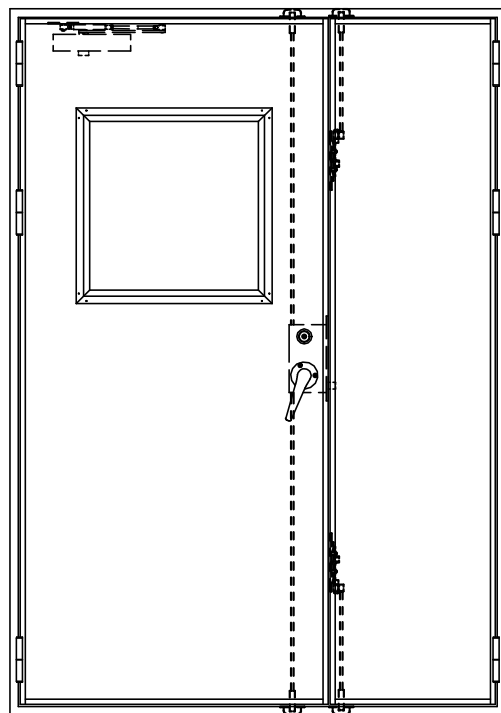

SUS枠

作 図 縮 尺	
正面図	1 / 1
水平断面図	2.5 / 1
垂直断面図	2.5 / 1

SUNWIZZ

品名： フラッシュドア

型名： DSSU-N40 (V3.0)・親子-F3M-4方 エアタイト (グレモン)

DSSUN40-300L3MA0-B1-2006