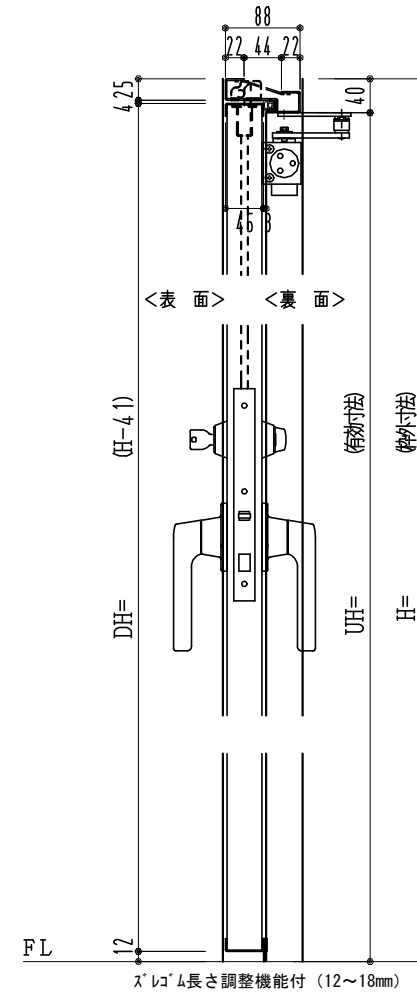

SUS枠

作 図 縮 尺	
正面図	1 / 1
水平断面図	2.5 / 1
垂直断面図	2.5 / 1

SUNWIZZ

品名: フラッシュドア

型名: DSSU-N40 (V3.0)・親子-F3M-3方 スレイト (ケレム)

DSSUN40-300L3MZ0-C1-2006