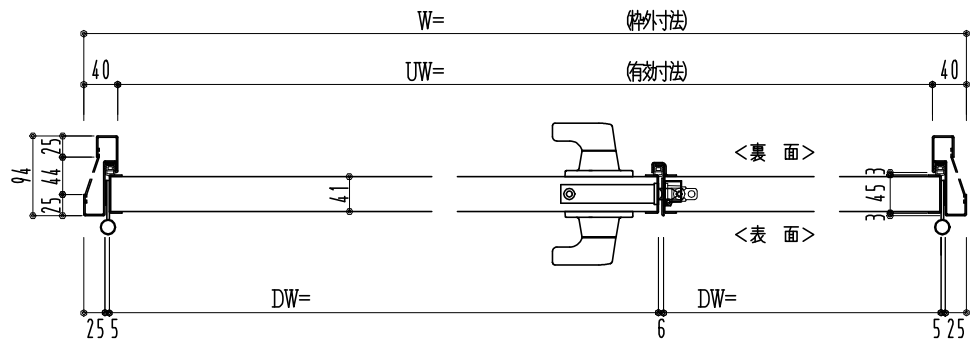

SUS枠

作 図 縮 尺	
正面図	1 / 1
水平断面図	2.5 / 1
垂直断面図	2.5 / 1

SUNWIZZ

品名: フラッシュドア

型名: DSSU-N40 (V3.0)・親子-F3M-3方 スレイト (ケレム)

DSSUN40-300L3MZ0-C1-2006