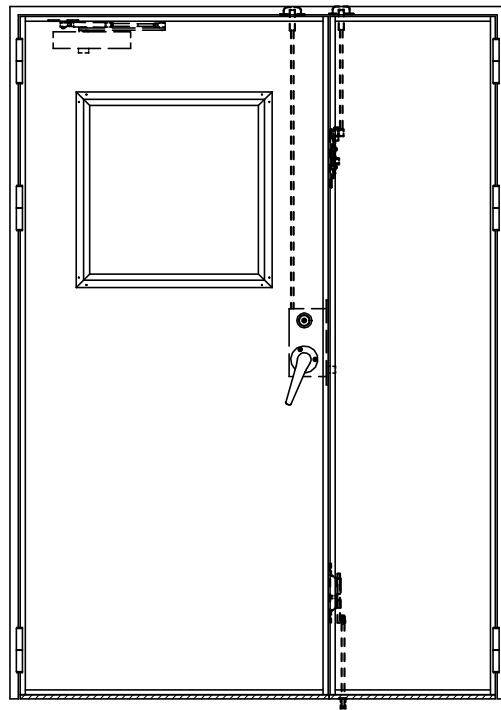

SUS枠

作 図 縮 尺	
正面図	1 / 1
水平断面図	2.5 / 1
垂直断面図	2.5 / 1

SUNWIZZ

品名: フラッシュドア

型名: DSSU-N40 (V3.0)・親子-F3M-3方 スレイト (ケレム)

DSSUN40-300L3MZ0-C1-2006