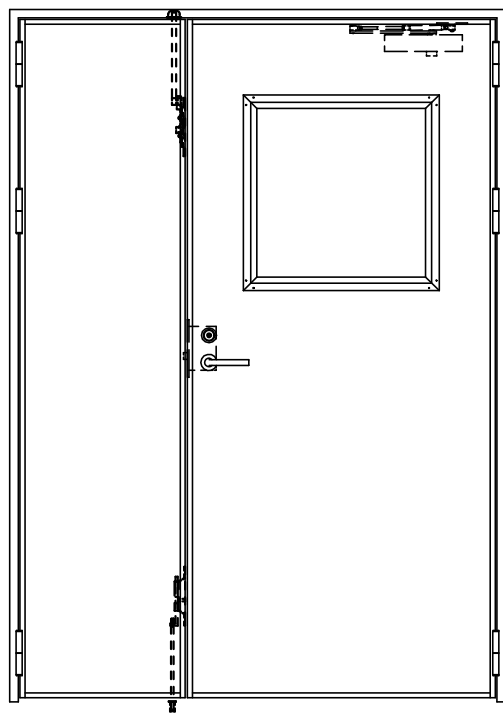

SUS枠

作図縮尺	
正面図	1/1
水平断面図	2.5/1
垂直断面図	2.5/1

SUNWIZZ

品名: フラッシュドア

型名: DSSU-N40 (V3.0)・親子-F0-3方 ノット

DSSUN40-300R00N0-C1-2006