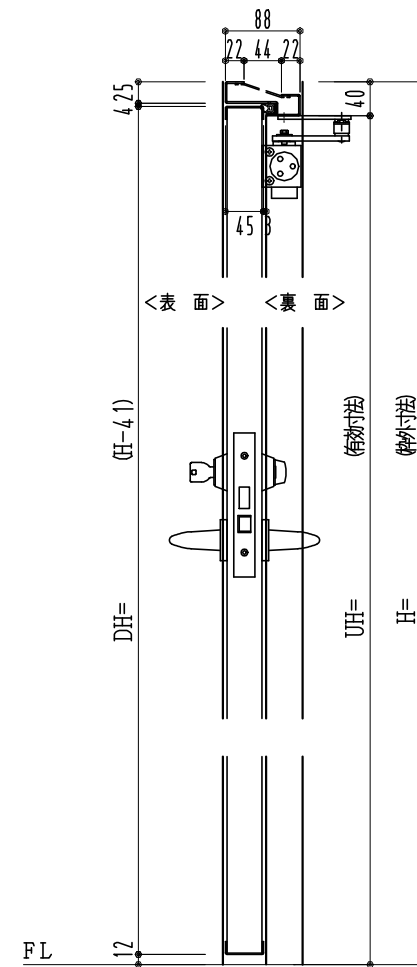

SUS枠

作図縮尺	
正面図	1/1
水平断面図	2.5/1
垂直断面図	2.5/1

SUNWIZZ

品名: フラッシュドア

型名: DSSU-N40 (V3.0)・親子-F0-3方 ノット

DSSUN40-300R00N0-C1-2006