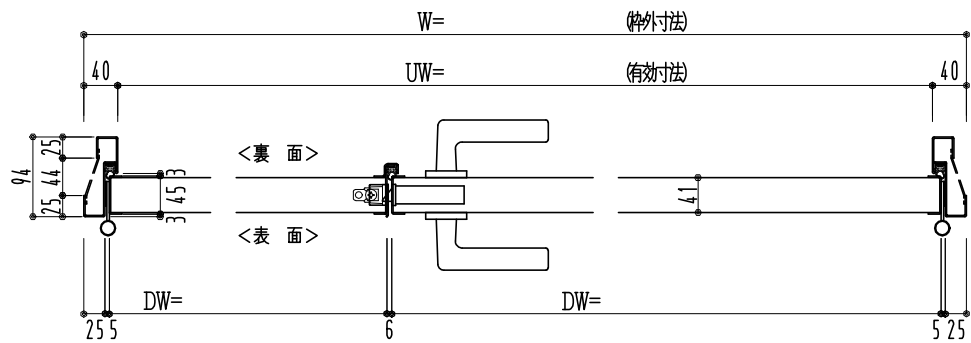

SUS枠

作図縮尺	
正面図	1/1
水平断面図	2.5/1
垂直断面図	2.5/1

SUNWIZZ

品名: フラッシュドア

型名: DSSU-N40 (V3.0)・親子-F0-3方 ノット

DSSUN40-300R00N0-C1-2006