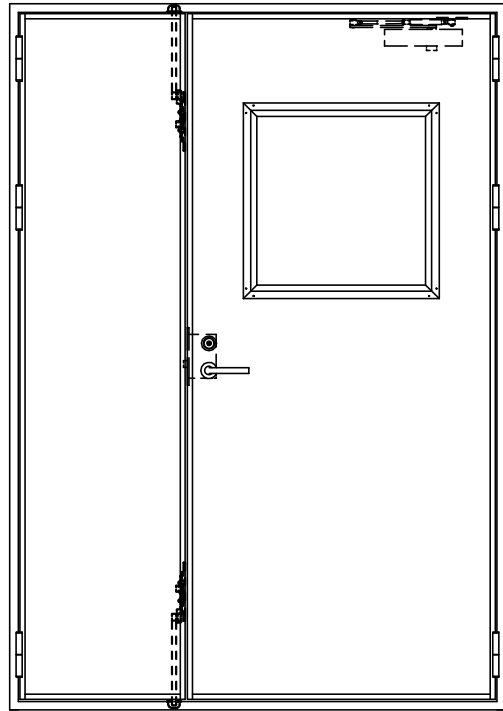

SUS枠

作図縮尺	
正面図	1 / 1
水平断面図	2.5 / 1
垂直断面図	2.5 / 1

SUNWIZZ

品名：フラッシュドア

型名：DSSU-N40 (V3.0)・親子-F0-4方 セミ・イタイト

DSSUN40-300R00S0-A1-2006