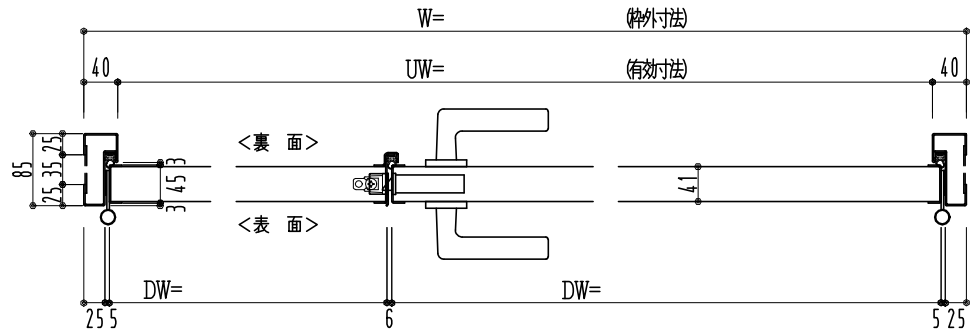

SUS枠

作図縮尺	
正面図	1 / 1
水平断面図	2.5 / 1
垂直断面図	2.5 / 1

SUNWIZZ

品名：フラッシュドア

型名：DSSU-N40 (V3.0)・親子-F0-4方 セミ・イタイト

DSSUN40-300R00S0-A1-2006