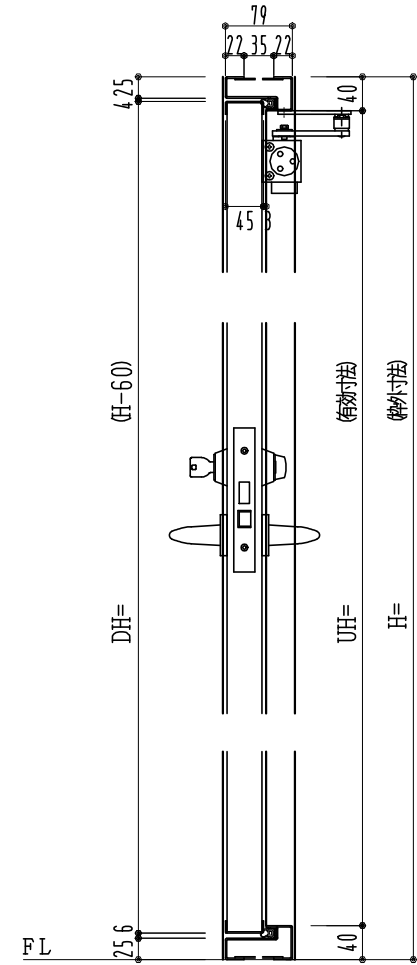

SUS枠

作図縮尺	
正面図	1 / 1
水平断面図	2.5 / 1
垂直断面図	2.5 / 1

SUNWIZZ

品名：フラッシュドア

型名：DSSU-N40 (V3.0)・親子-F0-4方 セミ・イタイト

DSSUN40-300R00S0-A1-2006