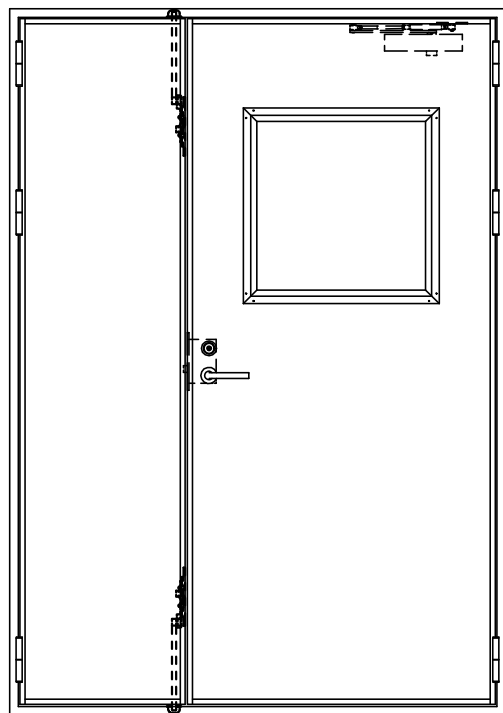

SUS枠

作図縮尺	
正面図	1/1
水平断面図	2.5/1
垂直断面図	2.5/1

SUNWIZZ

品名: フラッシュドア

型名: DSSU-N40 (V3.0)・親子-F0-4方 セミ・イタイト

DSSUN40-300R00S0-B1-2006