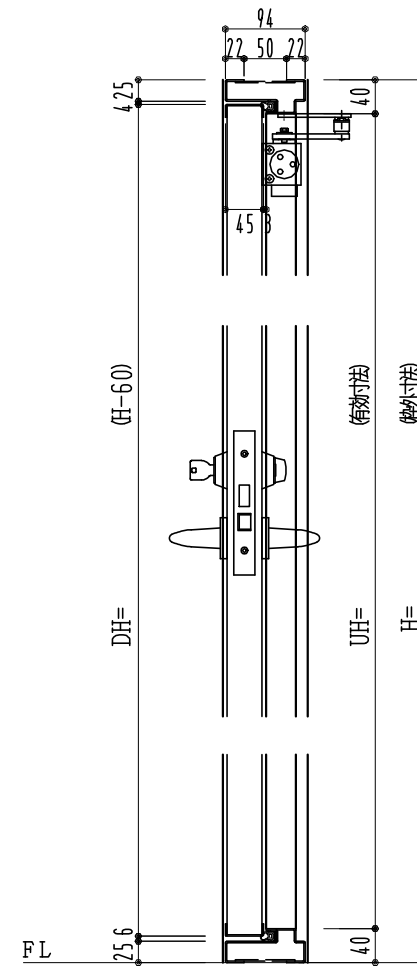

SUS枠

作図縮尺	
正面図	1/1
水平断面図	2.5/1
垂直断面図	2.5/1

SUNWIZZ

品名: フラッシュドア

型名: DSSU-N40 (V3.0)・親子-F0-4方 セミ・イタイト

DSSUN40-300R00S0-B1-2006