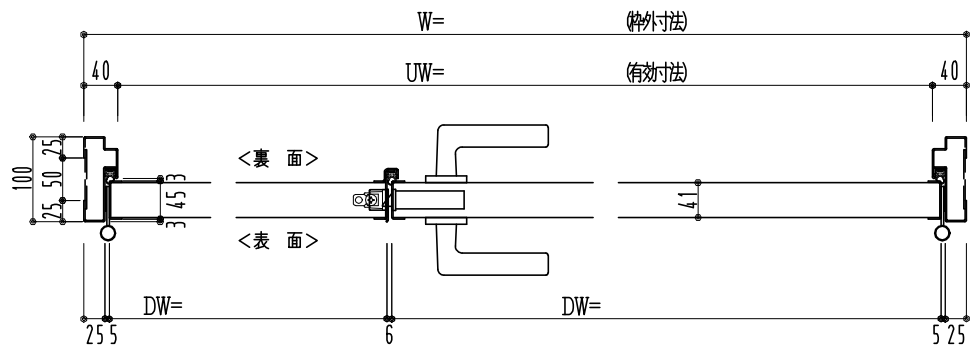

SUS枠

作図縮尺	
正面図	1/1
水平断面図	2.5/1
垂直断面図	2.5/1

SUNWIZZ

品名: フラッシュドア

型名: DSSU-N40 (V3.0)・親子-F0-4方 セミ・イタイト

DSSUN40-300R00S0-B1-2006