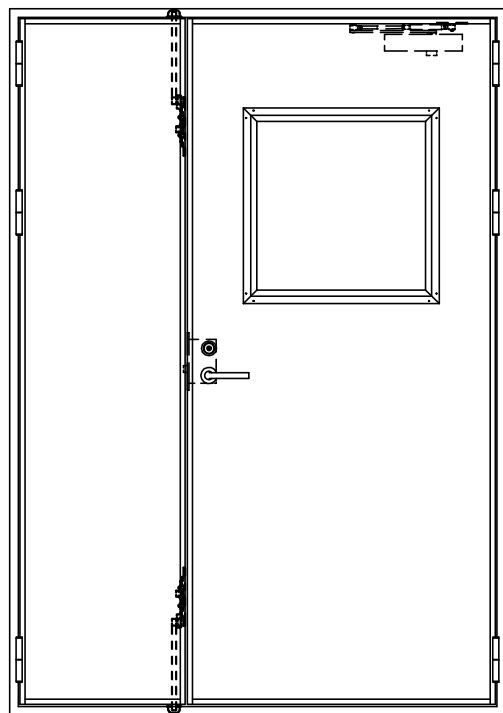

SUS枠

作図縮尺	
正面図	1/1
水平断面図	2.5/1
垂直断面図	2.5/1

SUNWIZZ

品名: フラッシュドア

型名: DSSU-N40 (V3.0)・親子-F0-4方 セミ・イタイト

DSSUN40-300R00S0-C1-2006