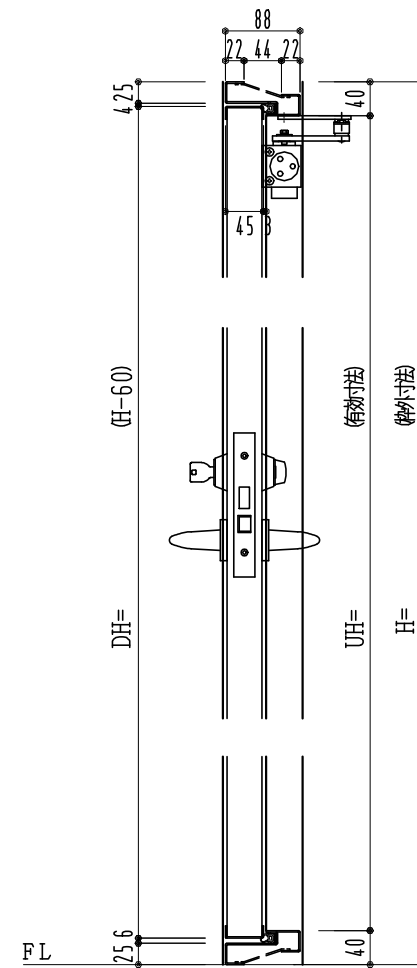

SUS枠

作図縮尺	
正面図	1/1
水平断面図	2.5/1
垂直断面図	2.5/1

SUNWIZZ

品名: フラッシュドア

型名: DSSU-N40 (V3.0)・親子-F0-4方 セミ・イタイト

DSSUN40-300R00S0-C1-2006