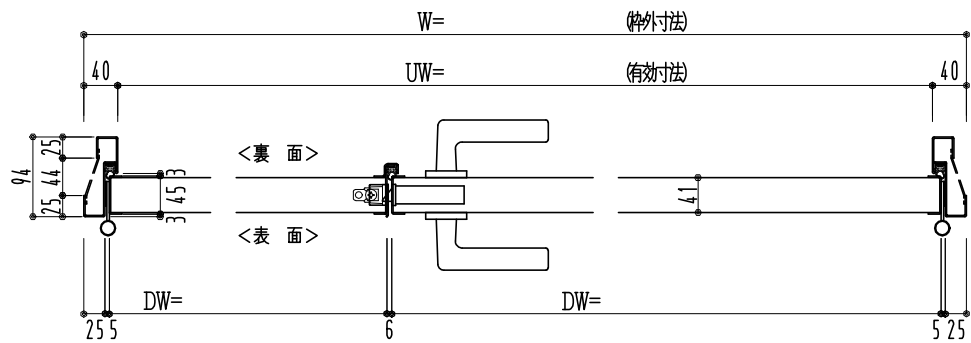

SUS枠

作図縮尺	
正面図	1/1
水平断面図	2.5/1
垂直断面図	2.5/1

SUNWIZZ

品名: フラッシュドア

型名: DSSU-N40 (V3.0)・親子-F0-4方 セミ・イタイト

DSSUN40-300R00S0-C1-2006