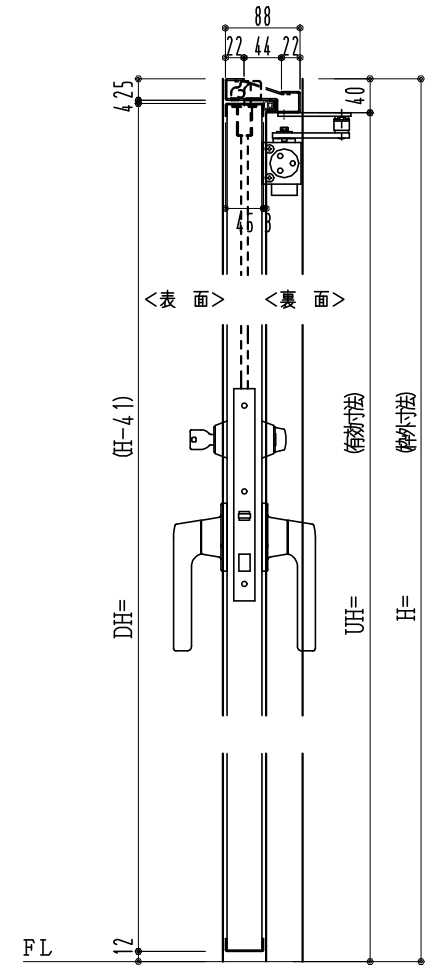

SUS枠

作図縮尺	
正面図	1/1
水平断面図	2.5/1
垂直断面図	2.5/1

SUNWIZZ

品名: フラッシュドア

型名: DSSU-N40 (V3.0)・親子-F3M-3方 ノット (グレモン)

DSSUN40-300R3MNO-C1-2006