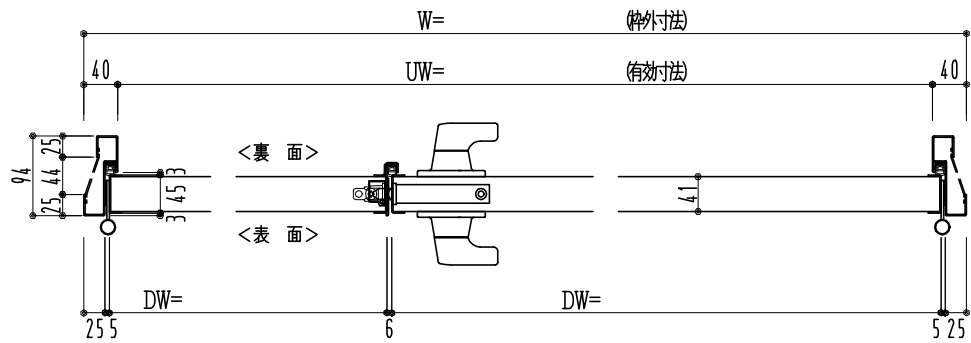

SUS枠

作図縮尺	
正面図	1/1
水平断面図	2.5/1
垂直断面図	2.5/1

SUNWIZZ

品名: フラッシュドア

型名: DSSU-N40 (V3.0)・親子-F3M-3方 ノット (グレモン)

DSSUN40-300R3MNO-C1-2006