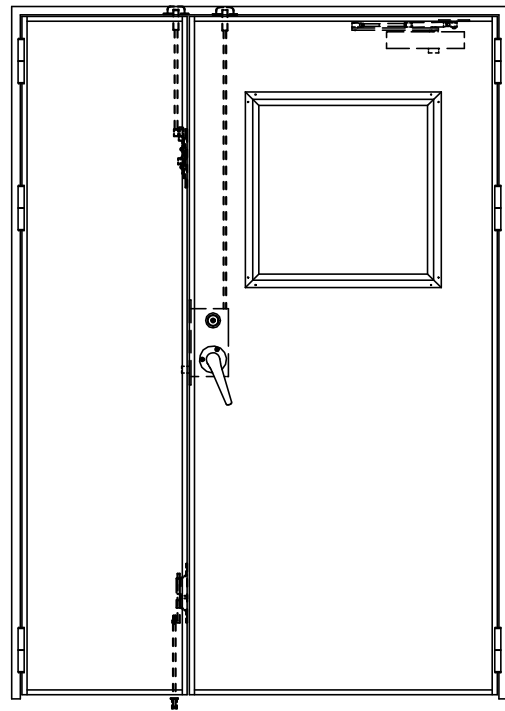

SUS枠

作図縮尺	
正面図	1/1
水平断面図	2.5/1
垂直断面図	2.5/1

SUNWIZZ

品名: フラッシュドア

型名: DSSU-N40 (V3.0)・親子-F3M-3方 ノット (グレモン)

DSSUN40-300R3MNO-C1-2006