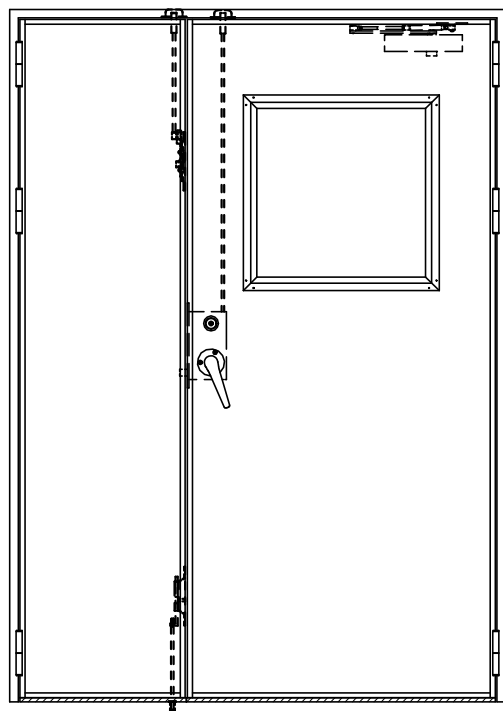

SUS枠

作図縮尺	
正面図	1/1
水平断面図	2.5/1
垂直断面図	2.5/1

SUNWIZZ

品名: フラッシュドア

型名: DSSU-N40 (V3.0)・親子-F3M-3方 スレロム (ケレモン)

DSSUN40-300R3MZ0-C1-2006