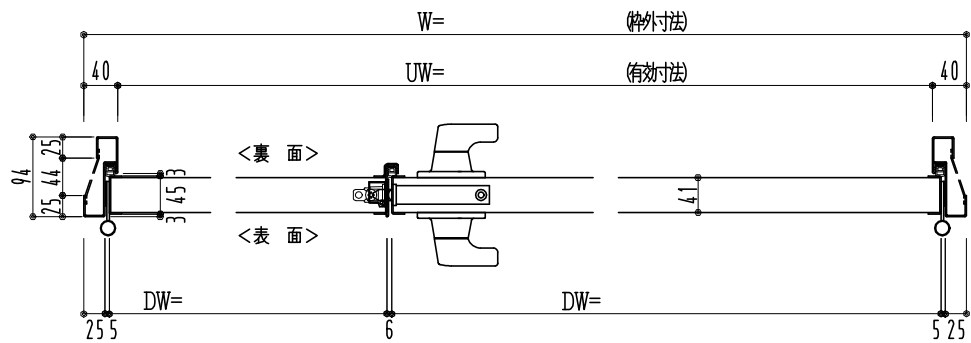

SUS枠

作図縮尺	
正面図	1/1
水平断面図	2.5/1
垂直断面図	2.5/1

SUNWIZZ

品名: フラッシュドア

型名: DSSU-N40 (V3.0)・親子-F3M-3方 スレロム (ケレモン)

DSSUN40-300R3MZ0-C1-2006