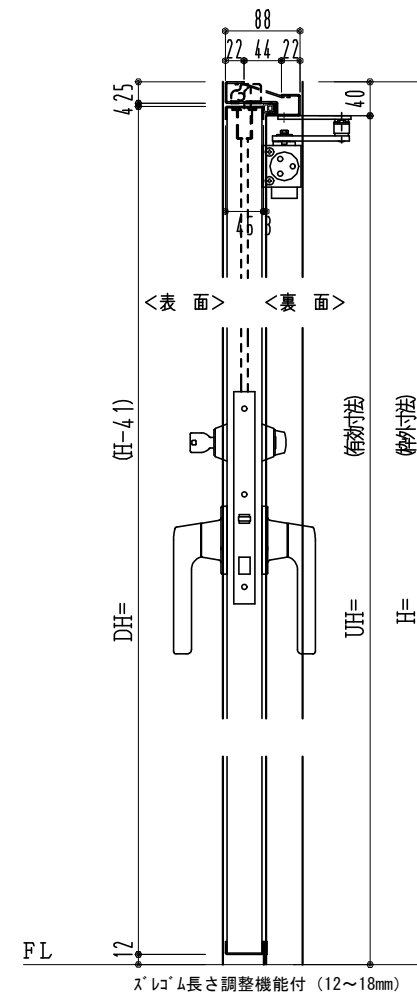

SUS枠

作図縮尺	
正面図	1/1
水平断面図	2.5/1
垂直断面図	2.5/1

SUNWIZZ

品名: フラッシュドア

型名: DSSU-N40 (V3.0)・親子-F3M-3方 スレロム (ケレモン)

DSSUN40-300R3MZ0-C1-2006