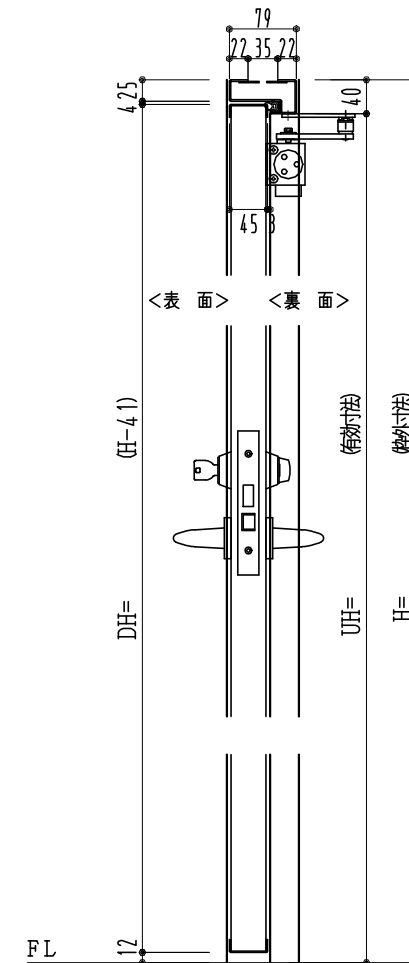

SUS枠

作 図 縮 尺	
正 面 図	1 / 1
水 平 断 面 図	2.5 / 1
垂 直 断 面 図	2.5 / 1

SUNWIZZ

品名： フラッシュドア

型名： DSSU-N40 (V3.0)・両開-F0-3方 ノット

DSSUN40-30WL00N0-A1-2006