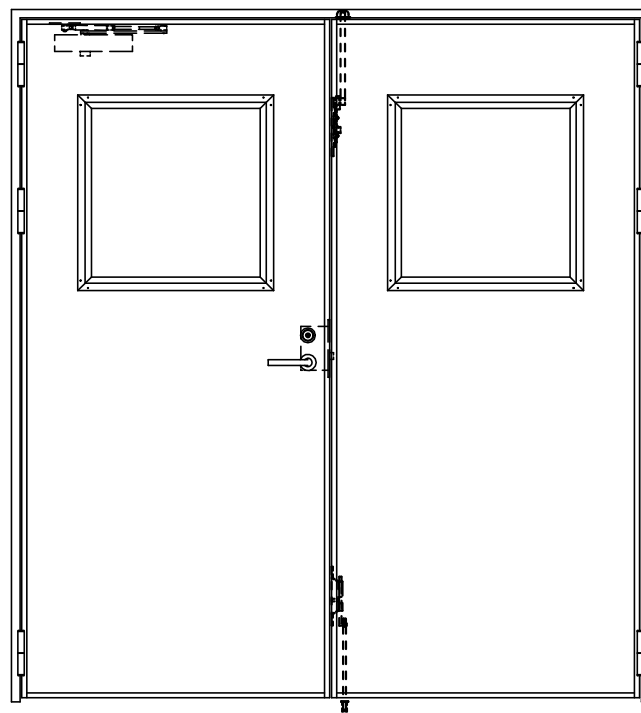

SUS枠

作 図 縮 尺	
正 面 図	1 / 1
水 平 断 面 図	2.5 / 1
垂 直 断 面 図	2.5 / 1

SUNWIZZ

品名： フラッシュドア

型名： DSSU-N40 (V3.0)・両開-F0-3方 ノット

DSSUN40-30WL00N0-A1-2006