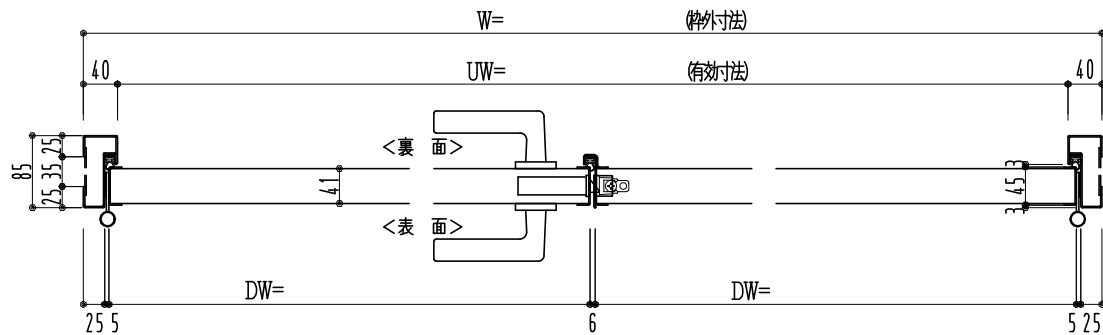

SUS枠

作 図 縮 尺	
正 面 図	1 / 1
水 平 断 面 図	2.5 / 1
垂 直 断 面 図	2.5 / 1

SUNWIZZ

品名： フラッシュドア

型名： DSSU-N40 (V3.0)・両開-F0-3方 ノット

DSSUN40-30WL00N0-A1-2006