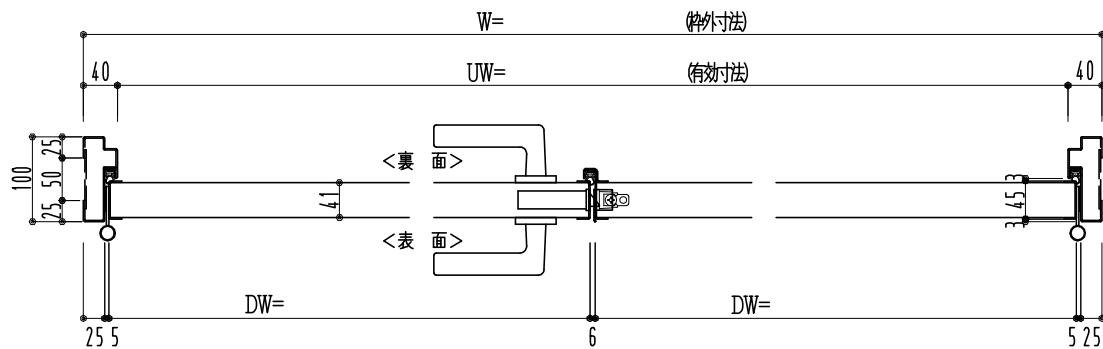

SUS枠

| 作図縮尺 | |
|-------|-------|
| 正面図 | 1/1 |
| 水平断面図 | 2.5/1 |
| 垂直断面図 | 2.5/1 |

SUNWIZZ

品名: フラッシュドア

型名: DSSU-N40 (V3.0)・両開-F0-3方 ノット

DSSUN40-30WL00N0-B1-2006