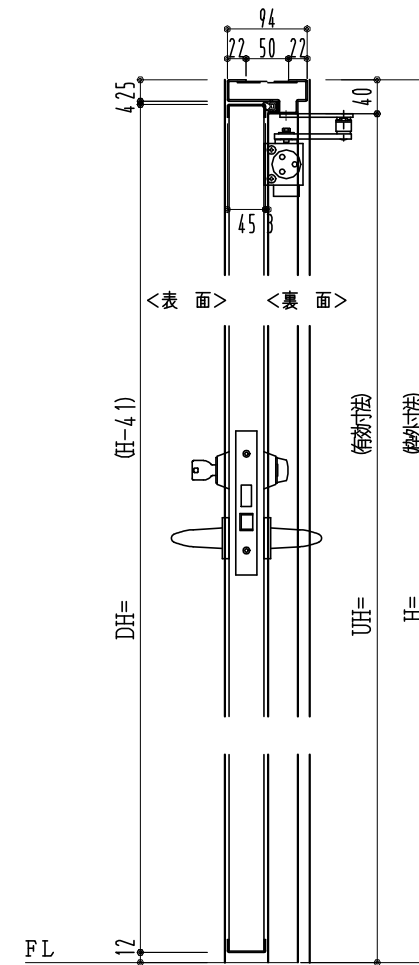

SUS枠

| 作図縮尺 | |
|-------|-------|
| 正面図 | 1/1 |
| 水平断面図 | 2.5/1 |
| 垂直断面図 | 2.5/1 |

SUNWIZZ

品名: フラッシュドア

型名: DSSU-N40 (V3.0)・両開-F0-3方 ノット

DSSUN40-30WL00N0-B1-2006