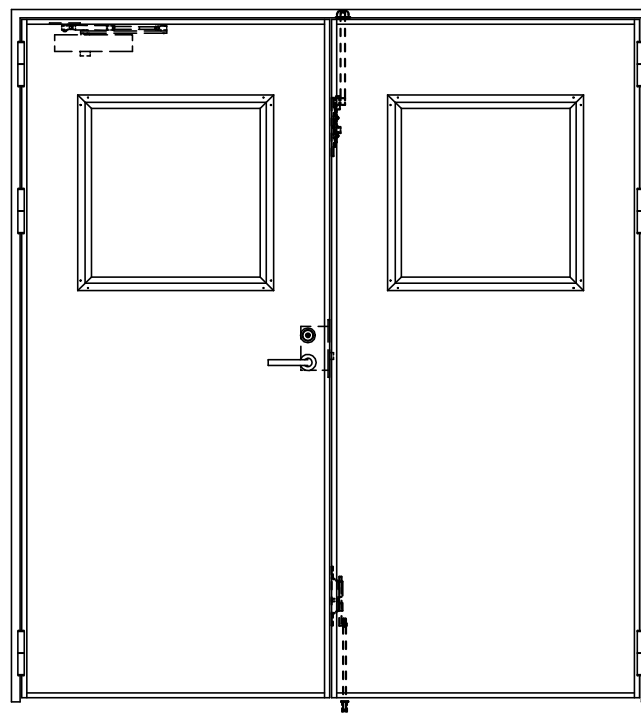

SUS枠

| 作図縮尺 | |
|-------|-------|
| 正面図 | 1/1 |
| 水平断面図 | 2.5/1 |
| 垂直断面図 | 2.5/1 |

SUNWIZZ

品名: フラッシュドア

型名: DSSU-N40 (V3.0)・両開-F0-3方 ノット

DSSUN40-30WL00N0-B1-2006