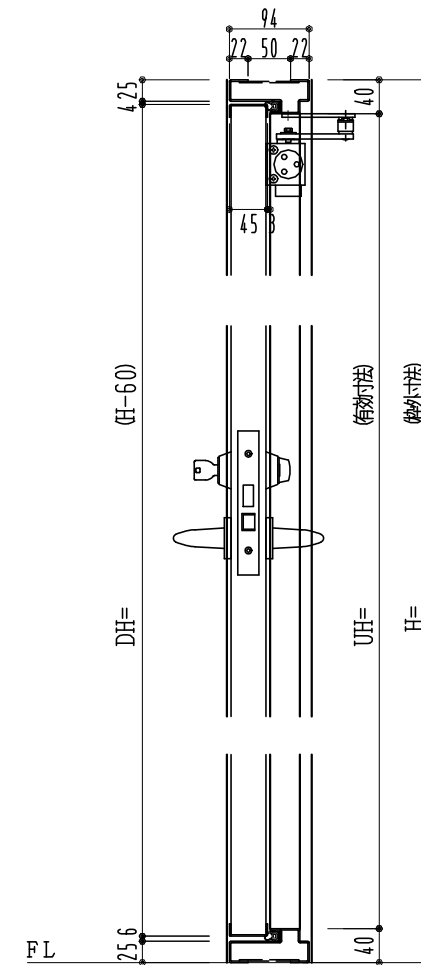

SUS枠

作図縮尺	
正面図	1/1
水平断面図	2.5/1
垂直断面図	2.5/1

SUNWIZZ

品名: フラッシュドア

型名: DSSU-N40 (V3.0)・両開-F0-4方 セミ・イタイト

DSSUN40-30WL00S0-B1-2006