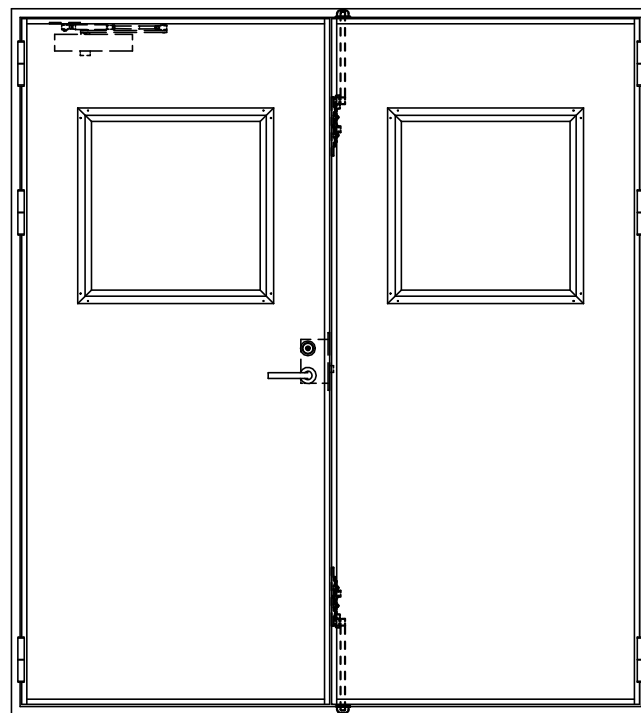

SUS枠

作図縮尺	
正面図	1/1
水平断面図	2.5/1
垂直断面図	2.5/1

SUNWIZZ

品名: フラッシュドア

型名: DSSU-N40 (V3.0)・両開-F0-4方 セミ・イタイト

DSSUN40-30WL00S0-B1-2006