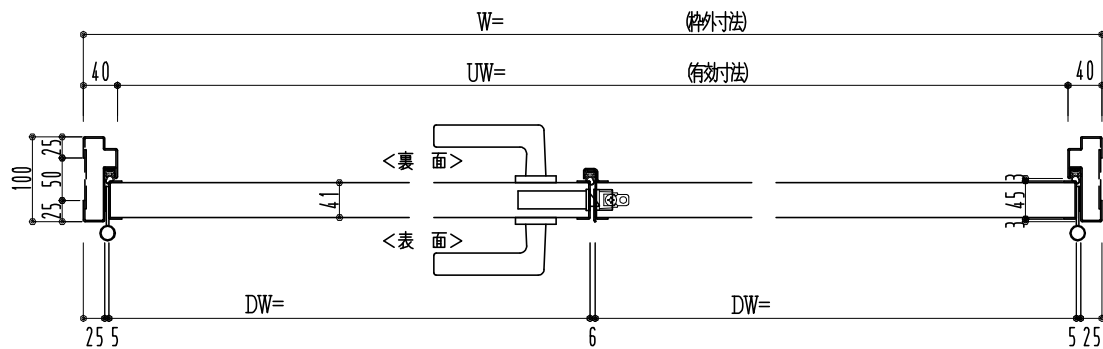

SUS枠

作図縮尺	
正面図	1/1
水平断面図	2.5/1
垂直断面図	2.5/1

SUNWIZZ

品名: フラッシュドア

型名: DSSU-N40 (V3.0)・両開-F0-4方 セミ・イタイト

DSSUN40-30WL00S0-B1-2006