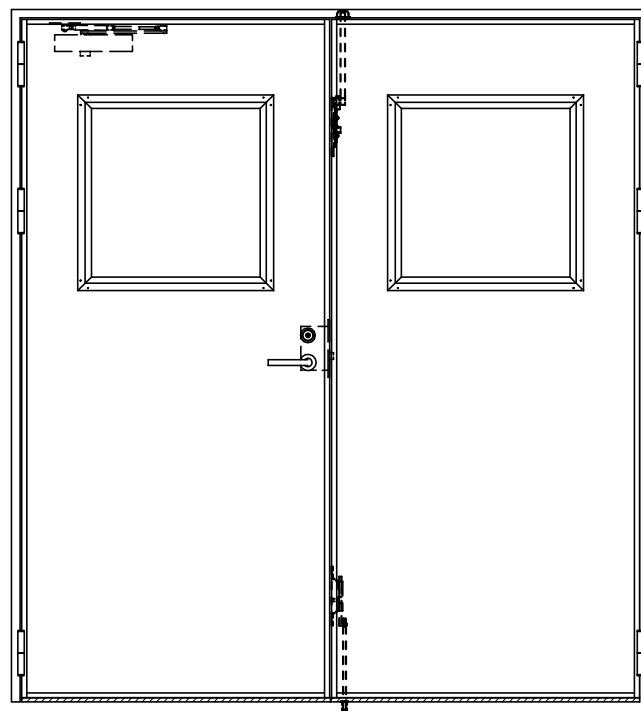

SUS枠

作図縮尺	
正面図	1/1
水平断面図	2.5/1
垂直断面図	2.5/1

SUNWIZZ

品名: フラッシュドア

型名: DSSU-N40 (V3.0)・両開-F0-3方 スレイト

DSSUN40-30WL00Z0-B1-2006