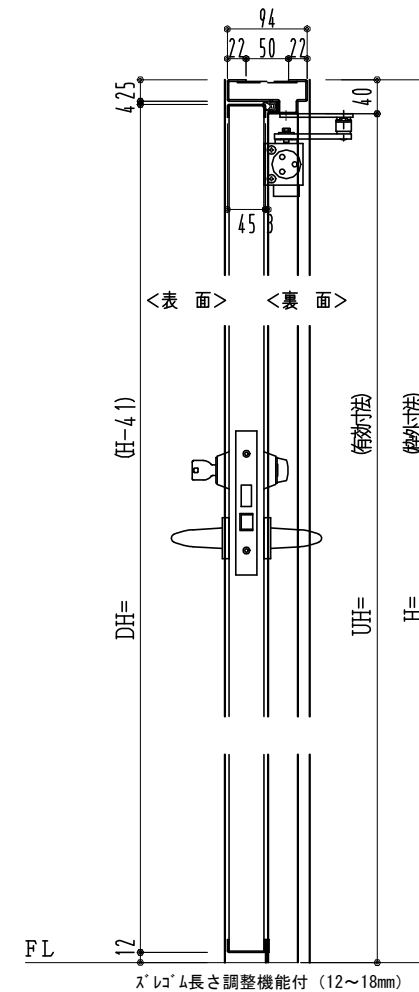

SUS枠

作図縮尺	
正面図	1/1
水平断面図	2.5/1
垂直断面図	2.5/1

SUNWIZZ

品名: フラッシュドア

型名: DSSU-N40 (V3.0)・両開-F0-3方 スレイト

DSSUN40-30WL00Z0-B1-2006