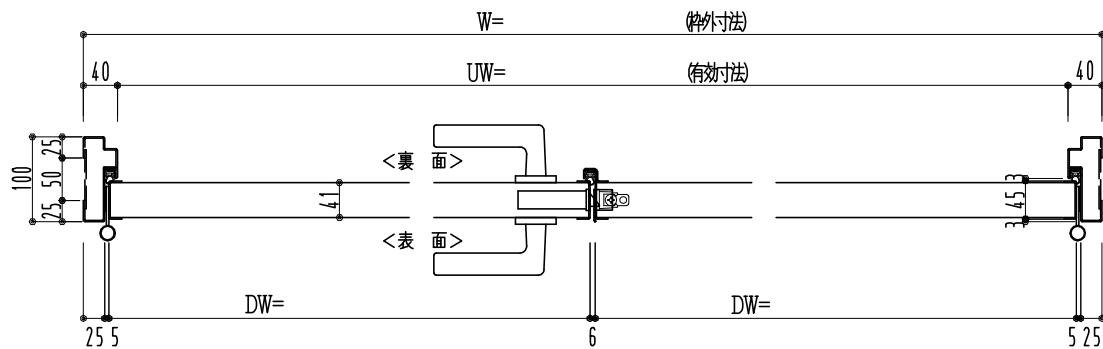

SUS枠

作図縮尺	
正面図	1/1
水平断面図	2.5/1
垂直断面図	2.5/1

SUNWIZZ

品名: フラッシュドア

型名: DSSU-N40 (V3.0)・両開-F0-3方 スレイト

DSSUN40-30WL00Z0-B1-2006