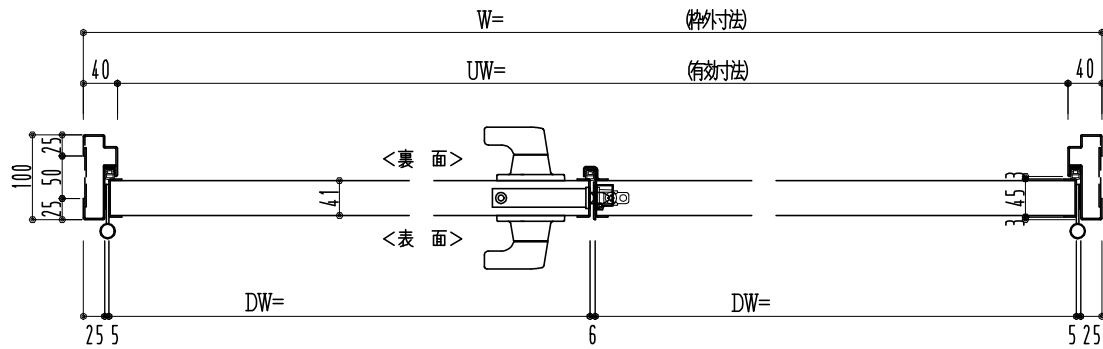

SUS枠

作図縮尺	
正面図	1/1
水平断面図	2.5/1
垂直断面図	2.5/1

SUNWIZZ

品名: フラッシュドア

型名: DSSU-N40 (V3.0)・両開-F3M-4方 エアタイト (グレモン)

DSSUN40-30WL3MA0-B1-2006