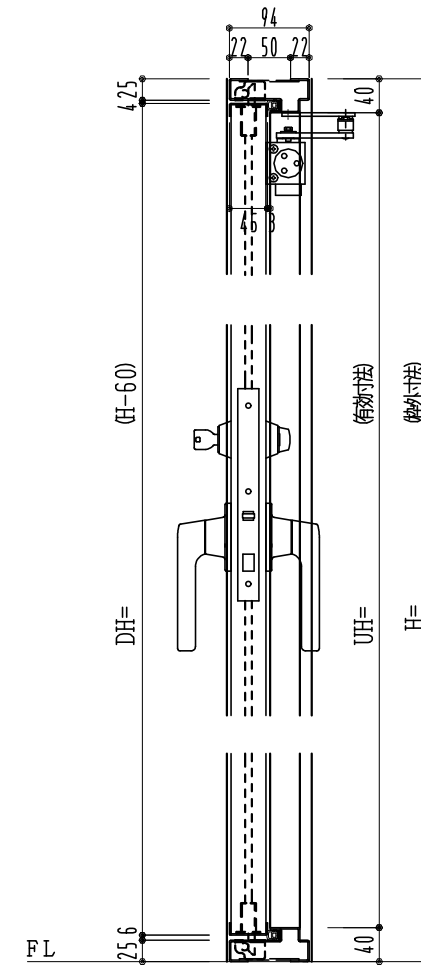

SUS枠

作図縮尺	
正面図	1/1
水平断面図	2.5/1
垂直断面図	2.5/1

SUNWIZZ

品名: フラッシュドア

型名: DSSU-N40 (V3.0)・両開-F3M-4方 エアタイト (グレモン)

DSSUN40-30WL3MA0-B1-2006