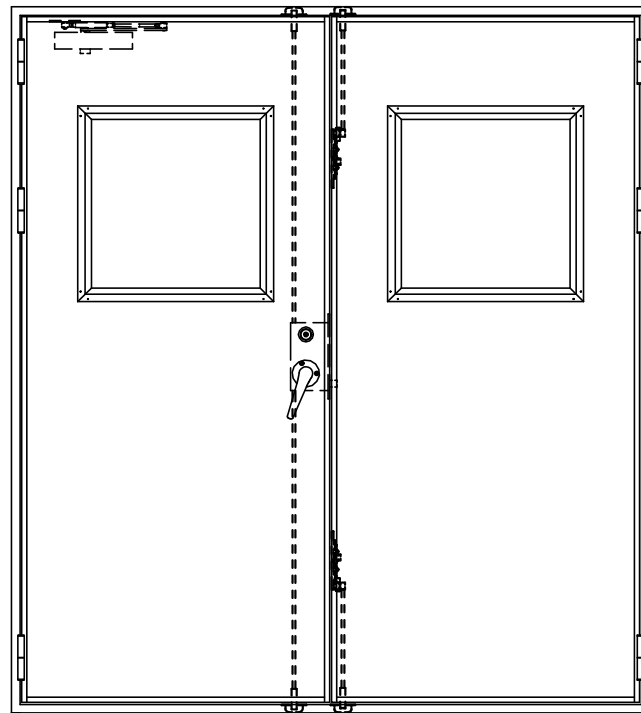

SUS枠

作図縮尺	
正面図	1/1
水平断面図	2.5/1
垂直断面図	2.5/1

SUNWIZZ

品名: フラッシュドア

型名: DSSU-N40 (V3.0)・両開-F3M-4方 エアタイト (グレモン)

DSSUN40-30WL3MA0-B1-2006