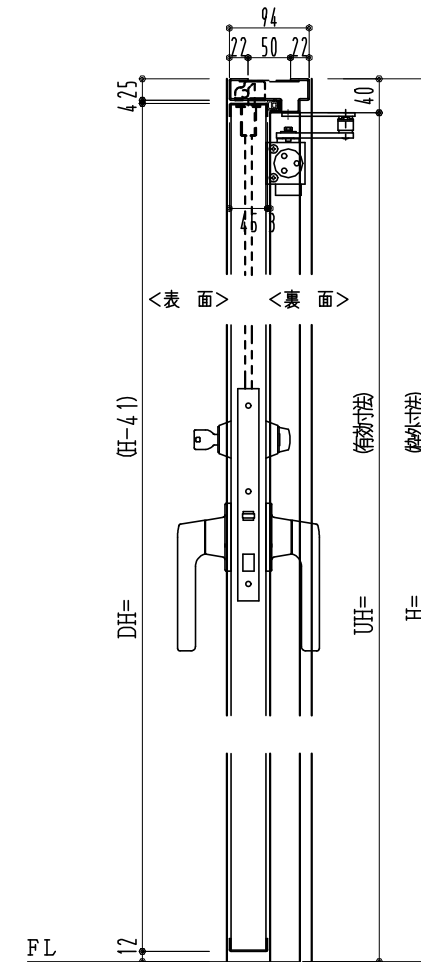

SUS枠

作図縮尺	
正面図	1/1
水平断面図	2.5/1
垂直断面図	2.5/1

SUNWIZZ

品名: フラッシュドア

型名: DSSU-N40 (V3.0)・両開-F3M-3方 ノット (グレモン)

DSSUN40-30WL3MNO-B1-2006