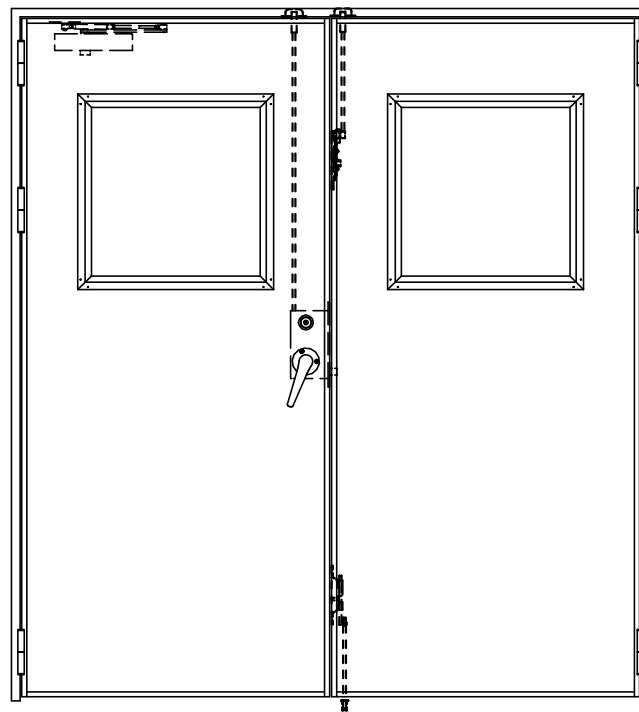

SUS枠

作図縮尺	
正面図	1/1
水平断面図	2.5/1
垂直断面図	2.5/1

SUNWIZZ

品名: フラッシュドア

型名: DSSU-N40 (V3.0)・両開-F3M-3方 ノット (グレモン)

DSSUN40-30WL3MNO-B1-2006