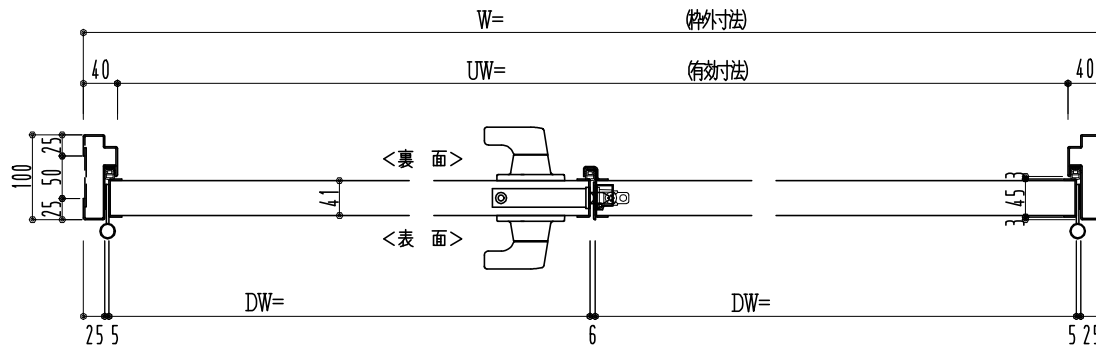

SUS枠

作図縮尺	
正面図	1/1
水平断面図	2.5/1
垂直断面図	2.5/1

SUNWIZZ

品名: フラッシュドア

型名: DSSU-N40 (V3.0)・両開-F3M-3方 ノット (グレモン)

DSSUN40-30WL3MNO-B1-2006