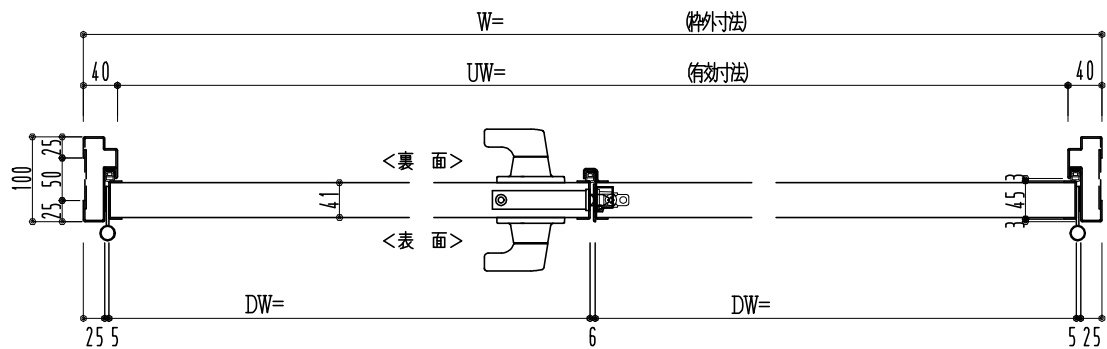

SUS枠

作図縮尺	
正面図	1/1
水平断面図	2.5/1
垂直断面図	2.5/1

SUNWIZZ

品名：フラッシュドア

型名：DSSU-N40 (V3.0)・両開-F3M-3方スレート(グレモン)

DSSUN40-30WL3MZ0-B1-2006