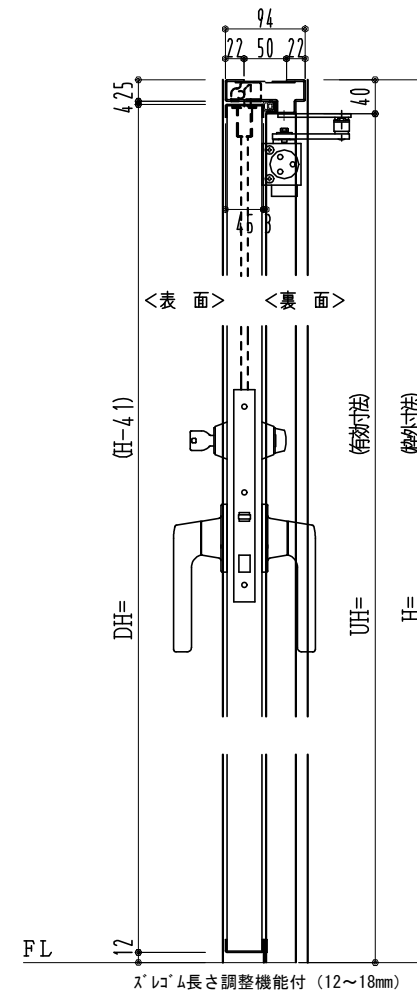

SUS枠

作図縮尺	
正面図	1/1
水平断面図	2.5/1
垂直断面図	2.5/1

SUNWIZZ

品名：フラッシュドア

型名：DSSU-N40 (V3.0)・両開-F3M-3方スレート(グレモン)

DSSUN40-30WL3MZ0-B1-2006