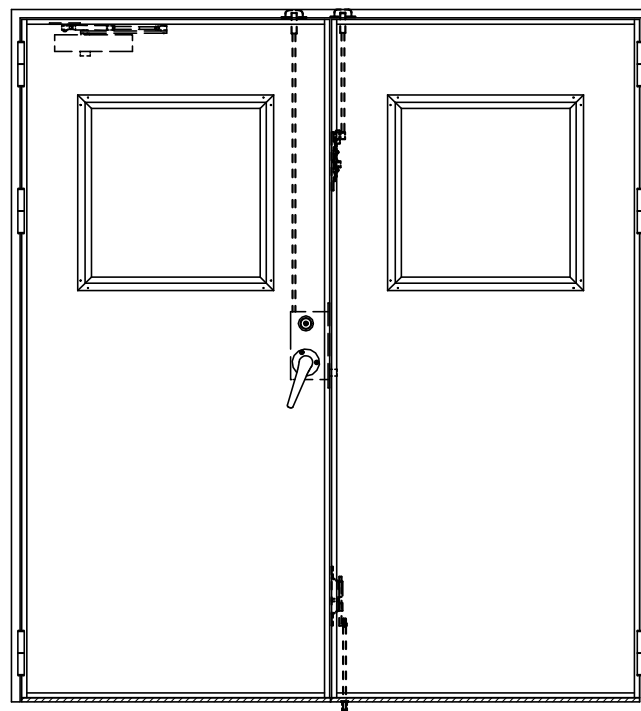

SUS枠

作図縮尺	
正面図	1/1
水平断面図	2.5/1
垂直断面図	2.5/1

SUNWIZZ

品名：フラッシュドア

型名：DSSU-N40 (V3.0)・両開-F3M-3方スレート(グレモン)

DSSUN40-30WL3MZ0-B1-2006