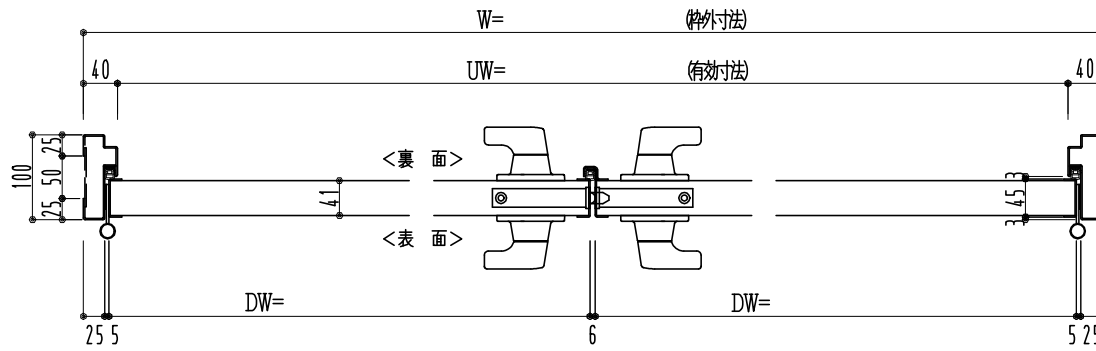

SUS枠

作図縮尺	
正面図	1 / 1
水平断面図	2.5 / 1
垂直断面図	2.5 / 1

SUNWIZZ

品名: フラッシュドア

型名: DSSU-N40 (V3.0)・両開-F4-4方 イタイト (グレモン)

DSSUN40-30WL40A0-B1-2006