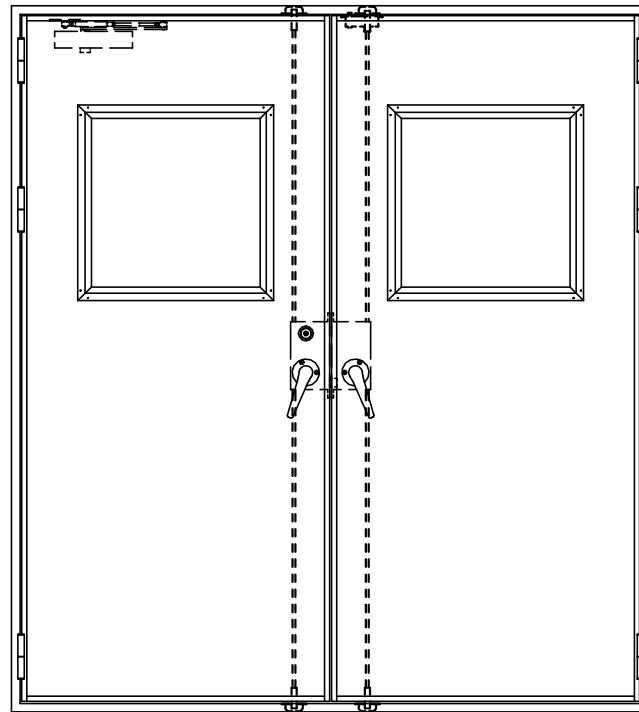

SUS枠

作図縮尺	
正面図	1 / 1
水平断面図	2.5 / 1
垂直断面図	2.5 / 1

SUNWIZZ

品名: フラッシュドア

型名: DSSU-N40 (V3.0)・両開-F4-4方 イタイト (グレモン)

DSSUN40-30WL40A0-B1-2006