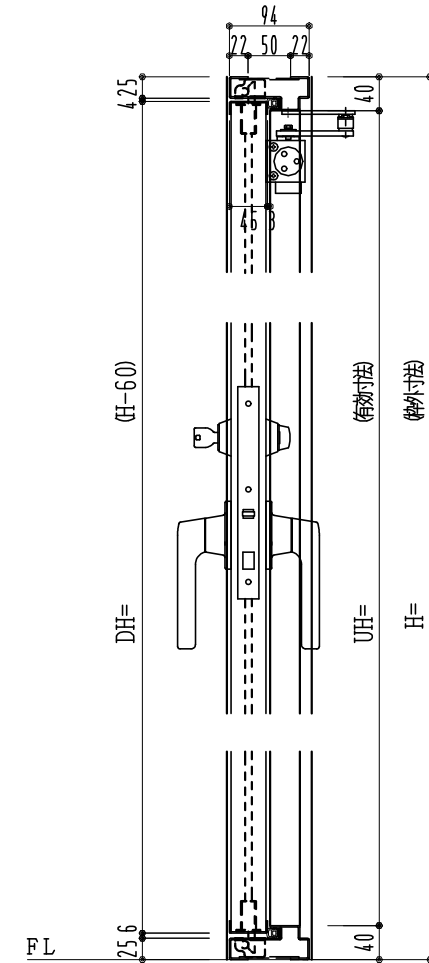

SUS枠

作図縮尺	
正面図	1 / 1
水平断面図	2.5 / 1
垂直断面図	2.5 / 1

SUNWIZZ

品名: フラッシュドア

型名: DSSU-N40 (V3.0)・両開-F4-4方 イタイト (グレモン)

DSSUN40-30WL40A0-B1-2006