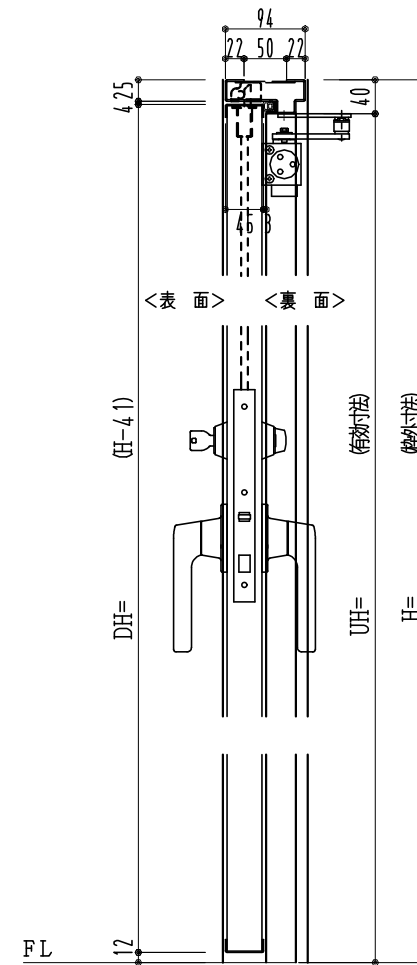

SUS枠

作図縮尺	
正面図	1/1
水平断面図	2.5/1
垂直断面図	2.5/1

SUNWIZZ

品名: フラッシュドア

型名: DSSU-N40 (V3.0)・両開-F4-3方 ノット (グレモン)

DSSUN40-30WL40N0-B1-2006