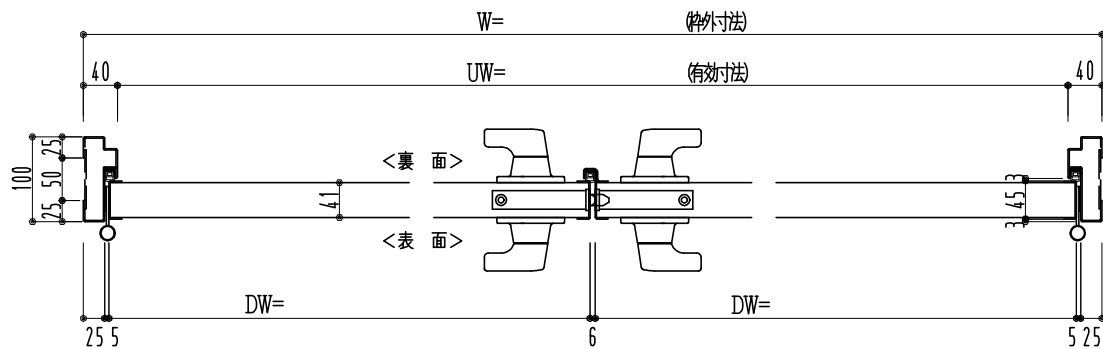

SUS枠

作図縮尺	
正面図	1/1
水平断面図	2.5/1
垂直断面図	2.5/1

SUNWIZZ

品名: フラッシュドア

型名: DSSU-N40 (V3.0)・両開-F4-3方 ノット (グレモン)

DSSUN40-30WL40N0-B1-2006