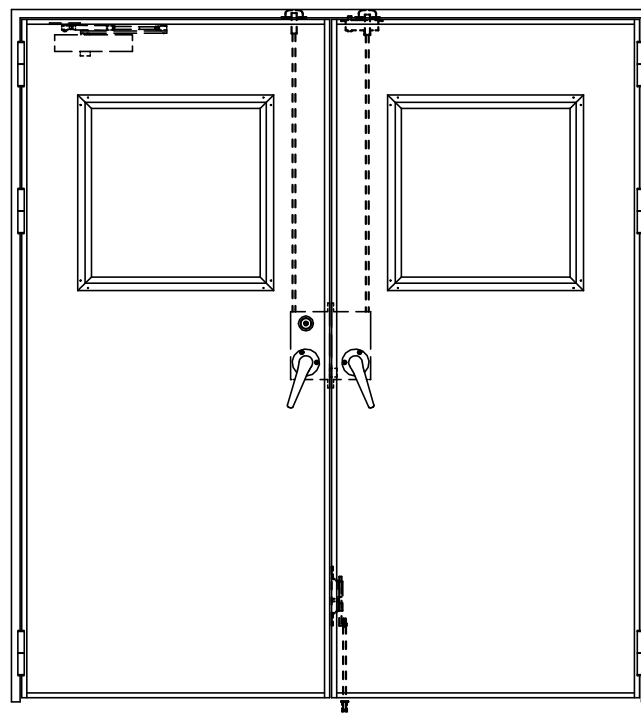

SUS枠

作図縮尺	
正面図	1/1
水平断面図	2.5/1
垂直断面図	2.5/1

SUNWIZZ

品名: フラッシュドア

型名: DSSU-N40 (V3.0)・両開-F4-3方 ノット (グレモン)

DSSUN40-30WL40N0-B1-2006