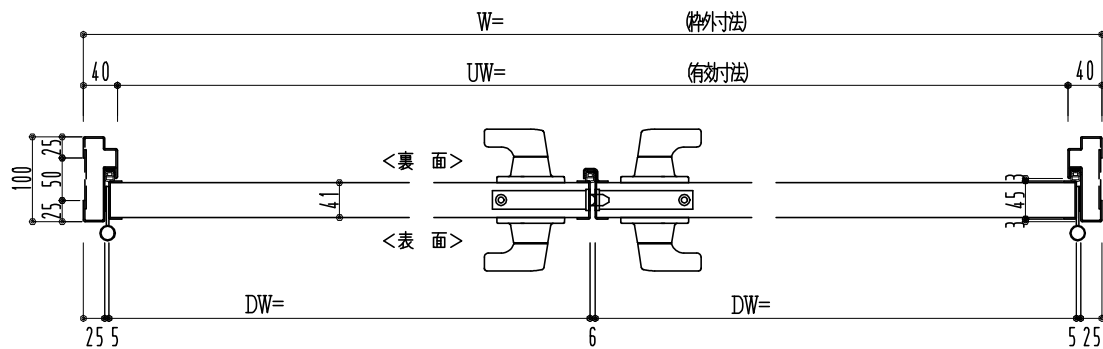

SUS枠

作図縮尺	
正面図	1/1
水平断面図	2.5/1
垂直断面図	2.5/1

SUNWIZZ

品名: フラッシュドア

型名: DSSU-N40 (V3.0)・両開-F4-3方 スレタイト (グレモン)

DSSUN40-30WL40Z0-B1-2006