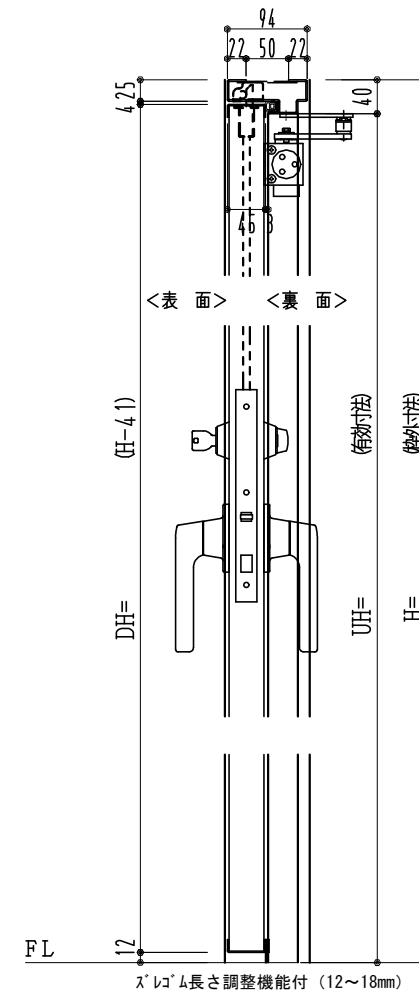

SUS枠

作図縮尺	
正面図	1/1
水平断面図	2.5/1
垂直断面図	2.5/1

SUNWIZZ

品名: フラッシュドア

型名: DSSU-N40 (V3.0)・両開-F4-3方 スレタイト (グレモン)

DSSUN40-30WL40Z0-B1-2006