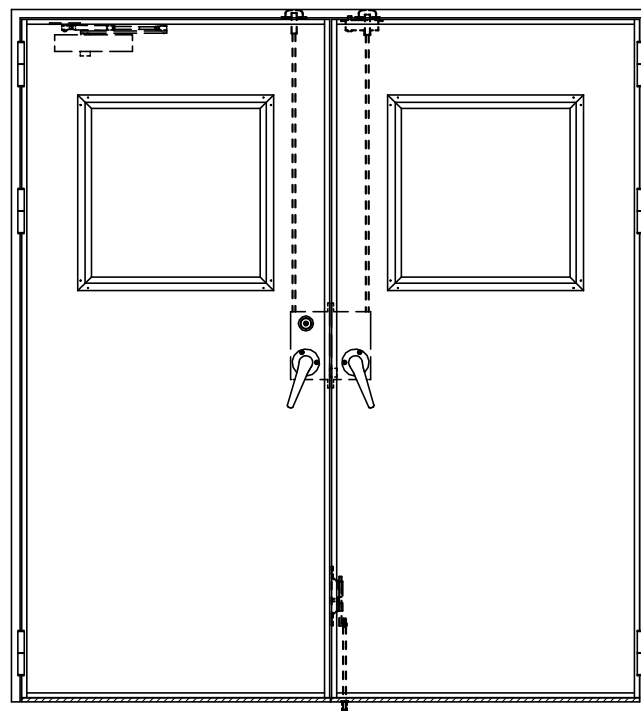

SUS枠

作図縮尺	
正面図	1/1
水平断面図	2.5/1
垂直断面図	2.5/1

SUNWIZZ

品名: フラッシュドア

型名: DSSU-N40 (V3.0)・両開-F4-3方 スレタイト (グレモン)

DSSUN40-30WL40Z0-B1-2006