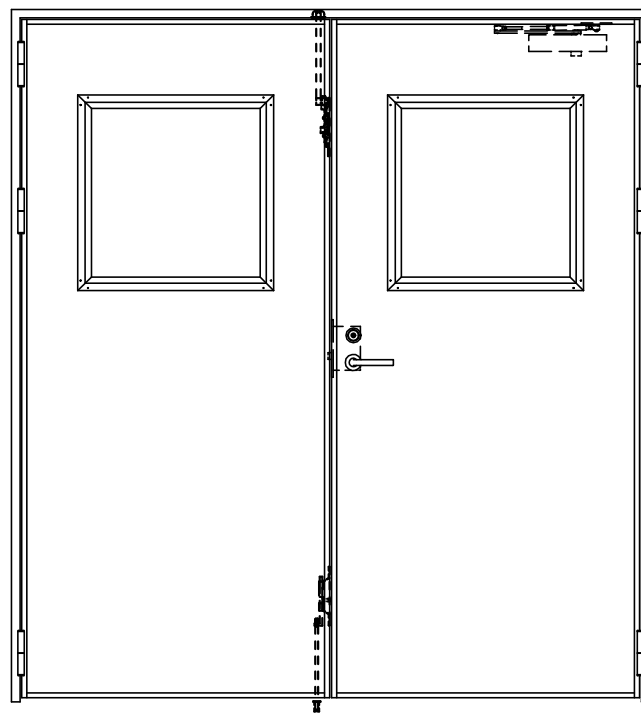

SUS枠

作図縮尺	
正面図	1/1
水平断面図	2.5/1
垂直断面図	2.5/1

SUNWIZZ

品名: フラッシュドア

型名: DSSU-N40 (V3.0)・両開-F0-3方 ノット

DSSUN40-30WR00N0-A1-2006