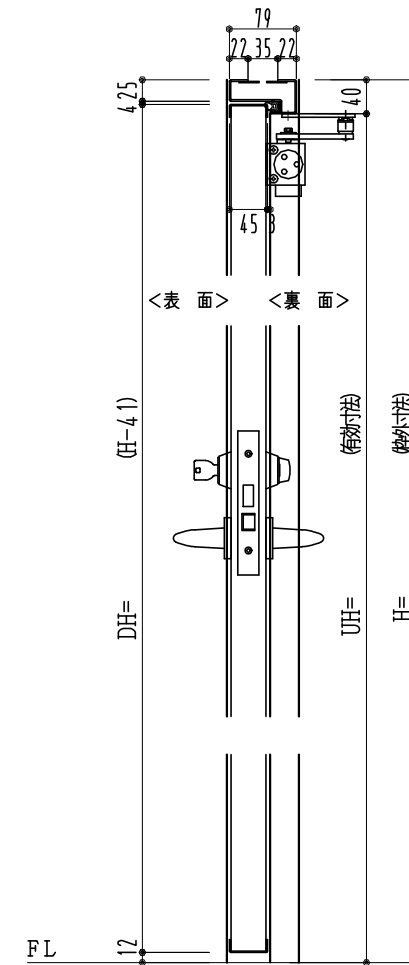

SUS枠

作図縮尺	
正面図	1/1
水平断面図	2.5/1
垂直断面図	2.5/1

SUNWIZZ

品名: フラッシュドア

型名: DSSU-N40 (V3.0)・両開-F0-3方 ノット

DSSUN40-30WR00N0-A1-2006