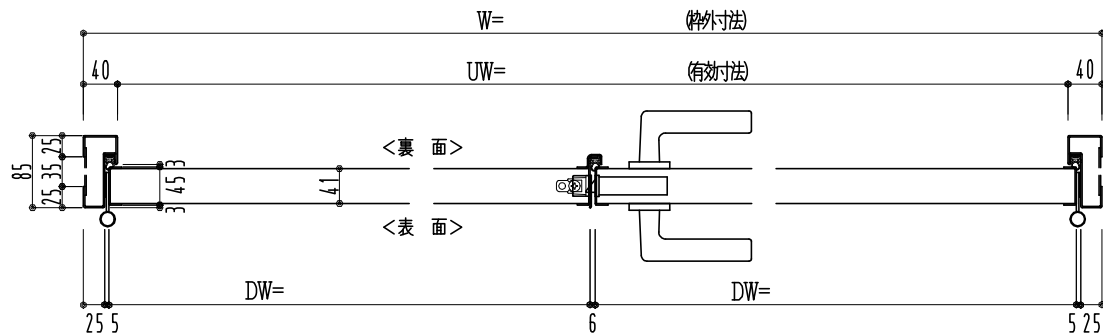

SUS枠

作図縮尺	
正面図	1/1
水平断面図	2.5/1
垂直断面図	2.5/1

SUNWIZZ

品名: フラッシュドア

型名: DSSU-N40 (V3.0)・両開-F0-3方 ノット

DSSUN40-30WR00N0-A1-2006