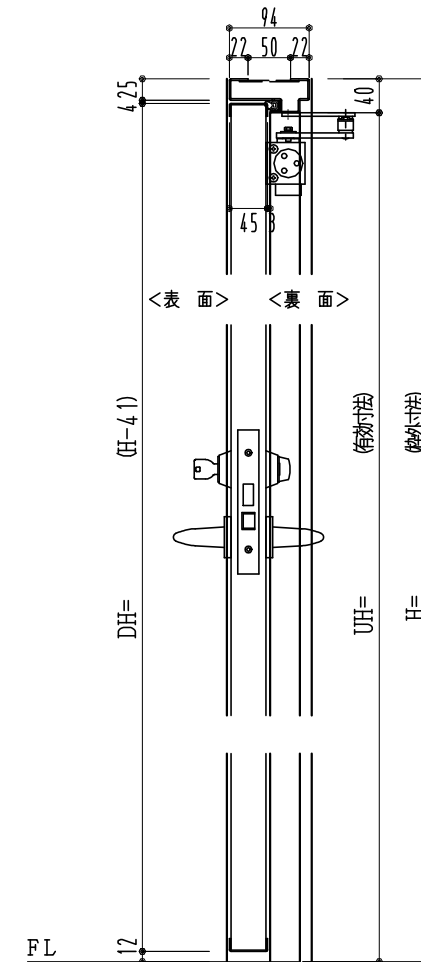

SUS枠

作 図 縮 尺	
正 面 図	1 / 1
水 平 断 面 図	2.5 / 1
垂 直 断 面 図	2.5 / 1

SUNWIZZ

品名: フラッシュドア

型名: DSSU-N40 (V3.0)・両開-F0-3方 ノット

DSSUN40-30WR00N0-B1-2006