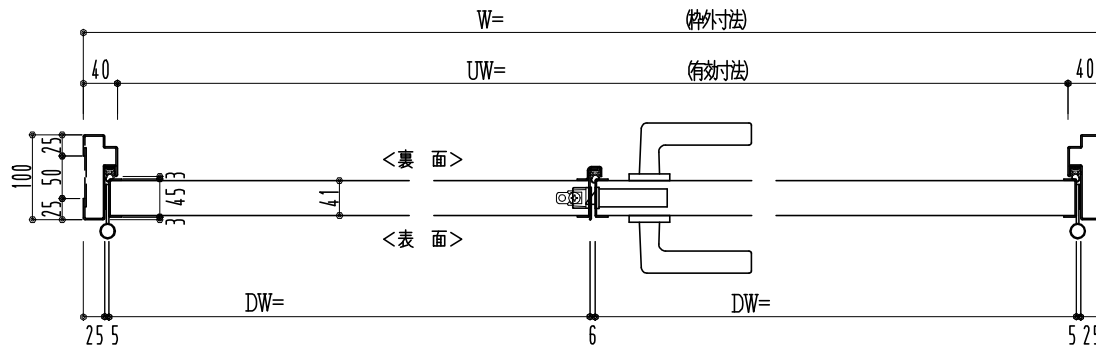

SUS枠

作 図 縮 尺	
正 面 図	1 / 1
水 平 断 面 図	2.5 / 1
垂 直 断 面 図	2.5 / 1

SUNWIZZ

品名: フラッシュドア

型名: DSSU-N40 (V3.0)・両開-F0-3方 ノット

DSSUN40-30WR00N0-B1-2006