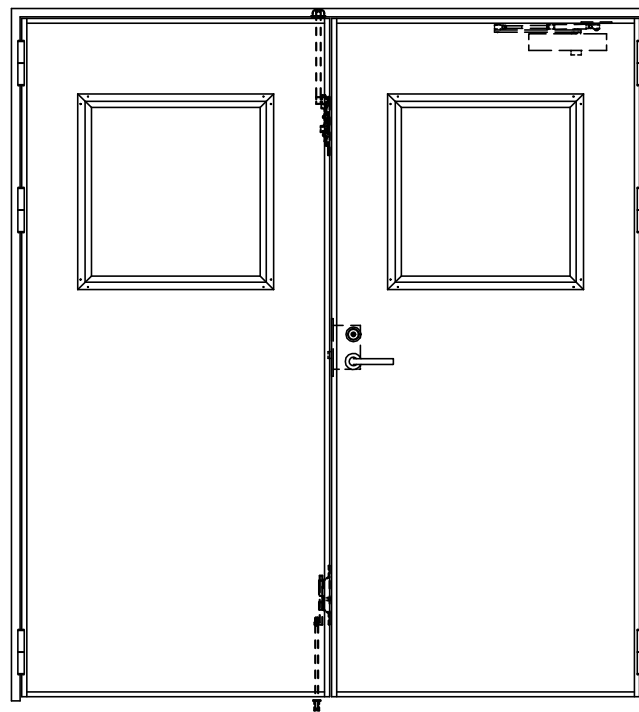

SUS枠

作 図 縮 尺	
正 面 図	1 / 1
水 平 断 面 図	2.5 / 1
垂 直 断 面 図	2.5 / 1

SUNWIZZ

品名: フラッシュドア

型名: DSSU-N40 (V3.0)・両開-F0-3方 ノット

DSSUN40-30WR00N0-B1-2006