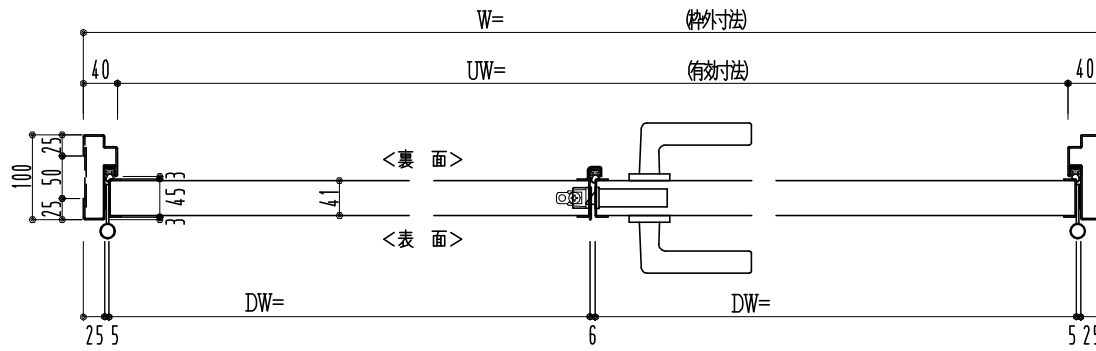

SUS枠

作図縮尺	
正面図	1/1
水平断面図	2.5/1
垂直断面図	2.5/1

SUNWIZZ

品名: フラッシュドア

型名: DSSU-N40 (V3.0)・両開-F0-4方 セミ・イタイト

DSSUN40-30WR00S0-B1-2006