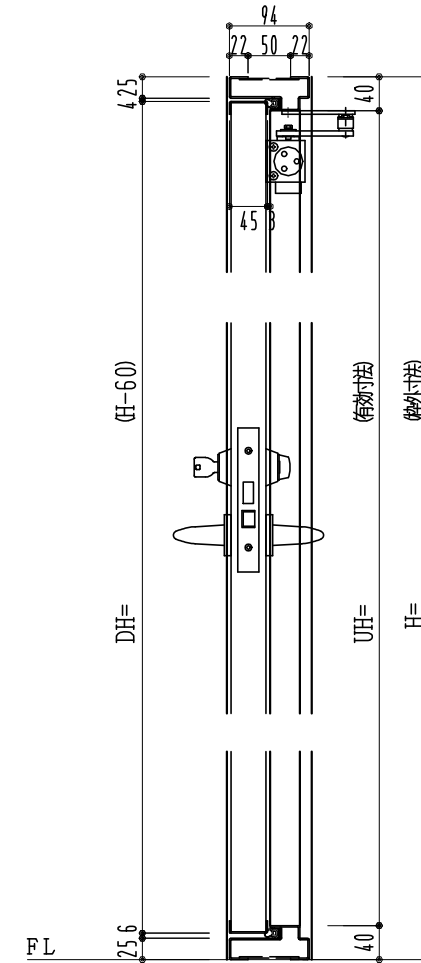

SUS枠

作図縮尺	
正面図	1/1
水平断面図	2.5/1
垂直断面図	2.5/1

SUNWIZZ

品名: フラッシュドア

型名: DSSU-N40 (V3.0)・両開-F0-4方 セミ・イタイト

DSSUN40-30WR00S0-B1-2006