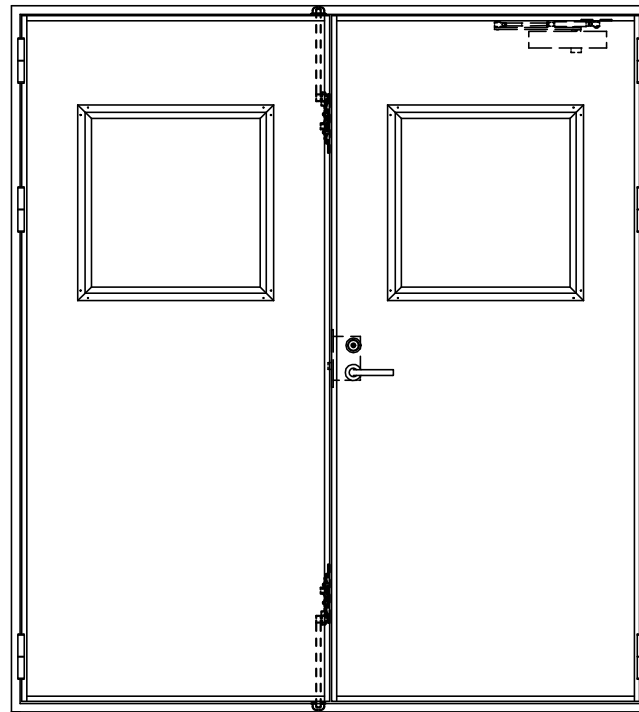

SUS枠

作図縮尺	
正面図	1/1
水平断面図	2.5/1
垂直断面図	2.5/1

SUNWIZZ

品名: フラッシュドア

型名: DSSU-N40 (V3.0)・両開-F0-4方 セミ・イタイト

DSSUN40-30WR00S0-B1-2006