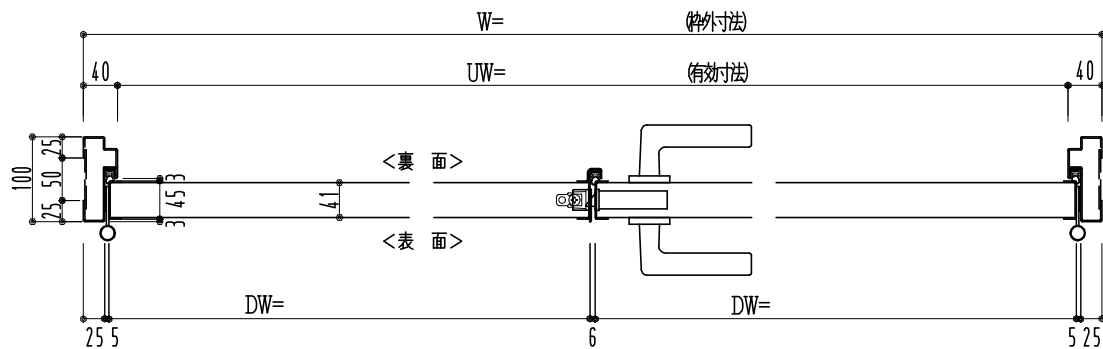

SUS枠

作図縮尺	
正面図	1/1
水平断面図	2.5/1
垂直断面図	2.5/1

SUNWIZZ

品名: フラッシュドア

型名: DSSU-N40 (V3.0)・両開-F0-3方 スレイト

DSSUN40-30WR00Z0-B1-2006