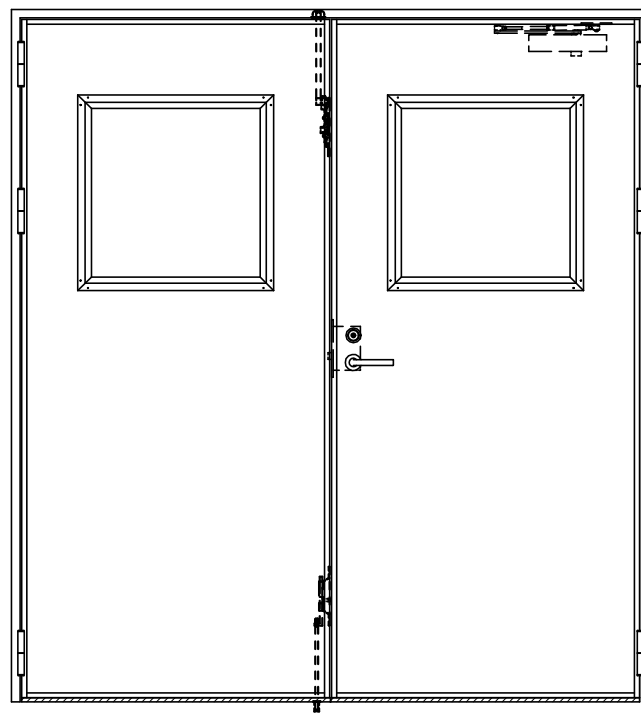

SUS枠

作図縮尺	
正面図	1/1
水平断面図	2.5/1
垂直断面図	2.5/1

SUNWIZZ

品名: フラッシュドア

型名: DSSU-N40 (V3.0)・両開-F0-3方 スレイト

DSSUN40-30WR00Z0-B1-2006