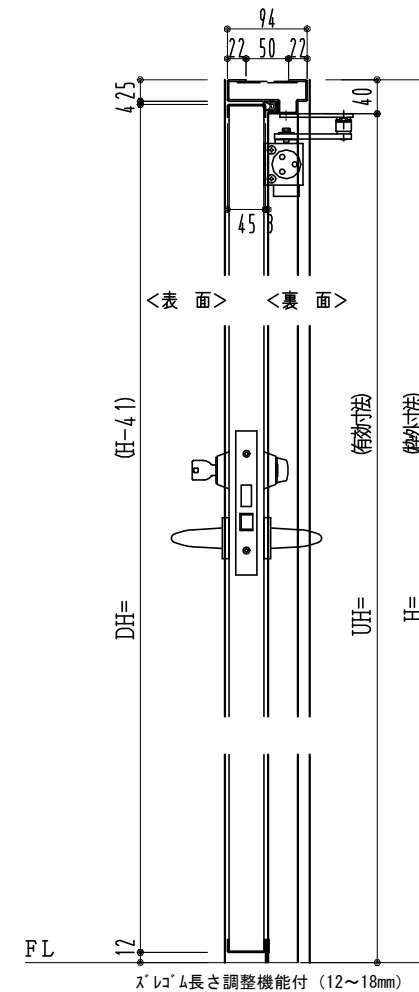

SUS枠

作図縮尺	
正面図	1/1
水平断面図	2.5/1
垂直断面図	2.5/1

SUNWIZZ

品名: フラッシュドア

型名: DSSU-N40 (V3.0)・両開-F0-3方 スレイト

DSSUN40-30WR00Z0-B1-2006