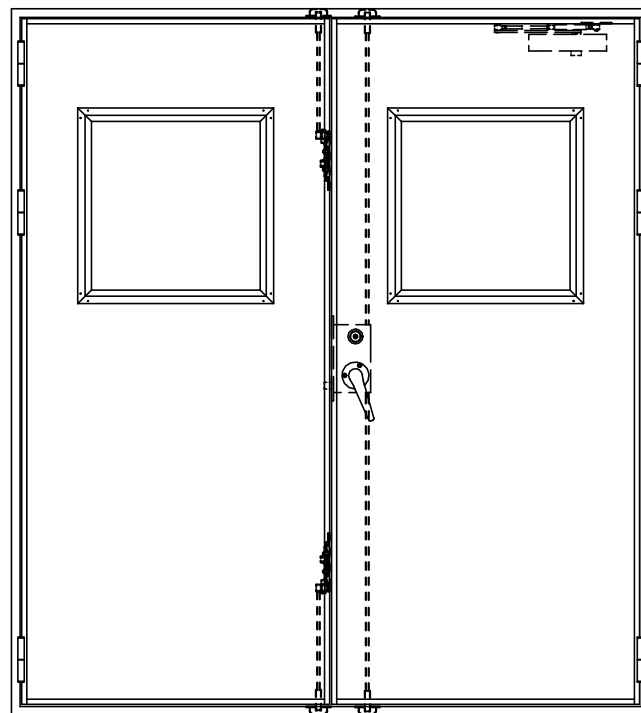

SUS枠

作図縮尺	
正面図	1 / 1
水平断面図	2.5 / 1
垂直断面図	2.5 / 1

SUNWIZZ

品名: フラッシュドア

型名: DSSU-N40 (V3.0)・両開-F3M-4方 エアタイト (グレモン)

DSSUN40-30WR3MA0-A1-2006