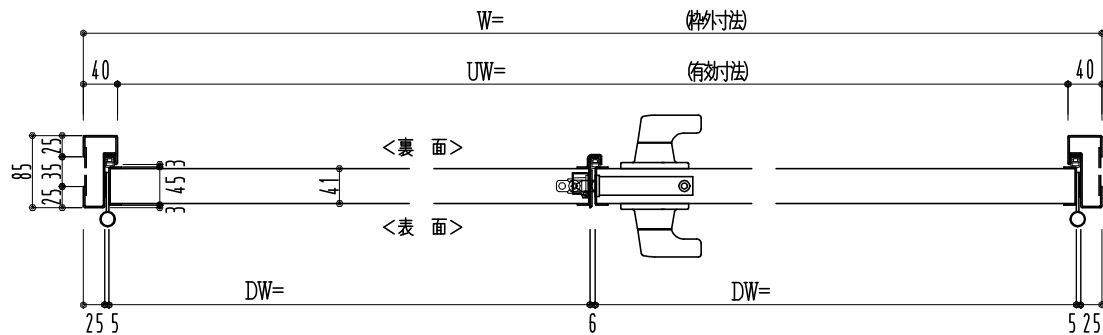

SUS枠

作図縮尺	
正面図	1 / 1
水平断面図	2.5 / 1
垂直断面図	2.5 / 1

SUNWIZZ

品名: フラッシュドア

型名: DSSU-N40 (V3.0)・両開-F3M-4方 エアタイト (グレモン)

DSSUN40-30WR3MA0-A1-2006