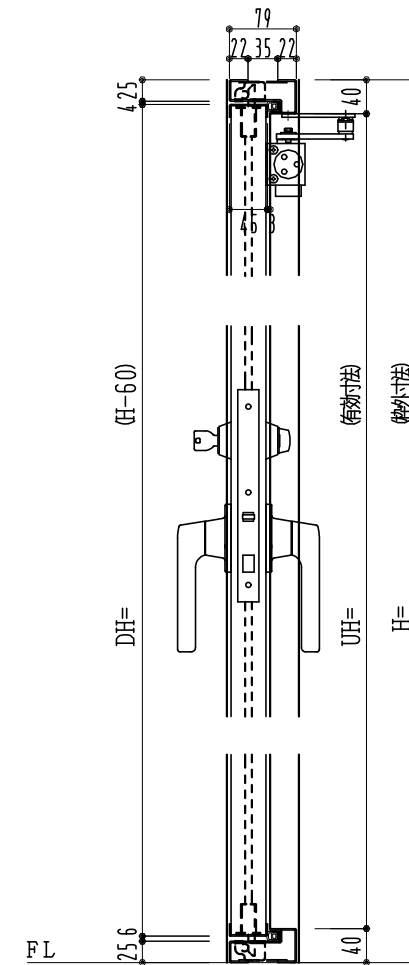

SUS枠

作図縮尺	
正面図	1 / 1
水平断面図	2.5 / 1
垂直断面図	2.5 / 1

SUNWIZZ

品名: フラッシュドア

型名: DSSU-N40 (V3.0)・両開-F3M-4方 エアタイト (グレモン)

DSSUN40-30WR3MA0-A1-2006