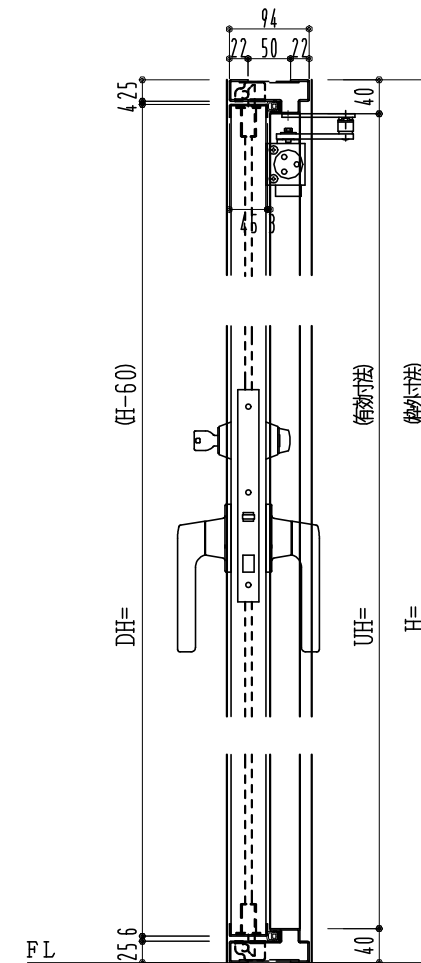

SUS枠

作図縮尺	
正面図	1/1
水平断面図	2.5/1
垂直断面図	2.5/1

SUNWIZZ

品名: フラッシュドア

型名: DSSU-N40 (V3.0)・両開-F3M-4方 エアタイト (グレモン)

DSSUN40-30WR3MA0-B1-2006