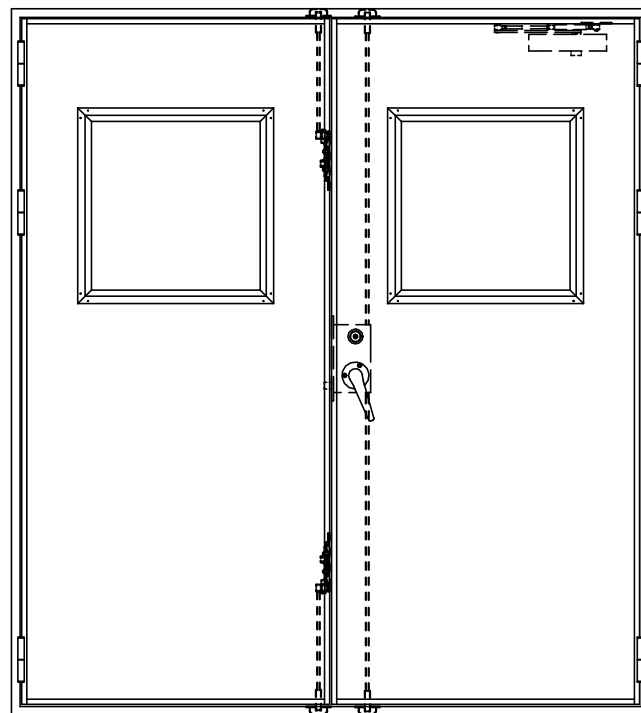

SUS枠

作図縮尺	
正面図	1/1
水平断面図	2.5/1
垂直断面図	2.5/1

SUNWIZZ

品名: フラッシュドア

型名: DSSU-N40 (V3.0)・両開-F3M-4方 エアタイト (グレモン)

DSSUN40-30WR3MA0-B1-2006