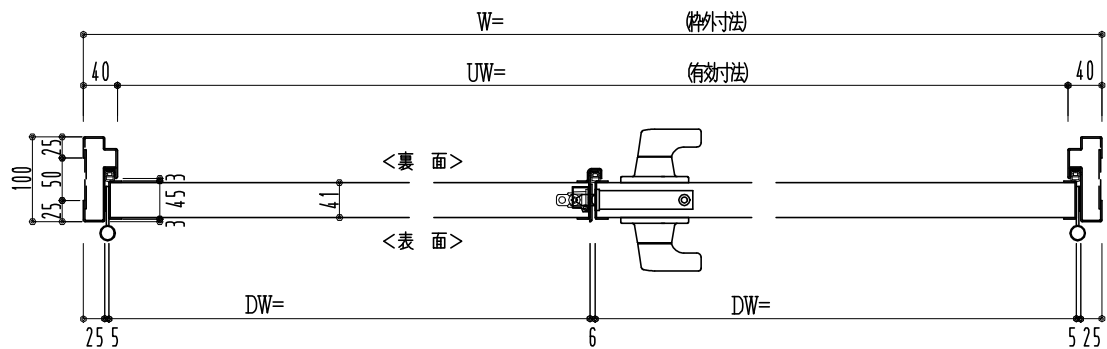

SUS枠

作図縮尺	
正面図	1/1
水平断面図	2.5/1
垂直断面図	2.5/1

SUNWIZZ

品名: フラッシュドア

型名: DSSU-N40 (V3.0)・両開-F3M-4方 エアタイト (グレモン)

DSSUN40-30WR3MA0-B1-2006