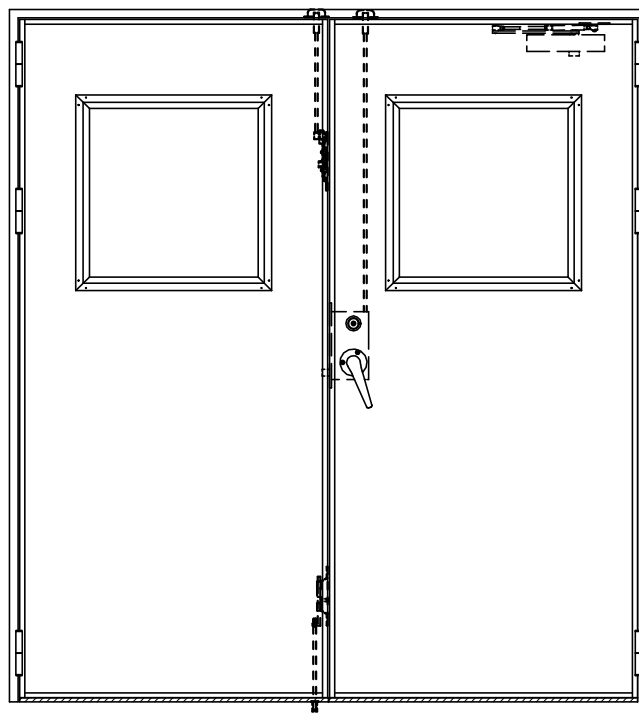

SUS枠

作図縮尺	
正面図	1 / 1
水平断面図	2.5 / 1
垂直断面図	2.5 / 1

SUNWIZZ

品名: フラッシュドア

型名: DSSU-N40 (V3.0)・両開-F3M-3方 スレイト (グレモン)

DSSUN40-30WR3MZ0-B1-2006