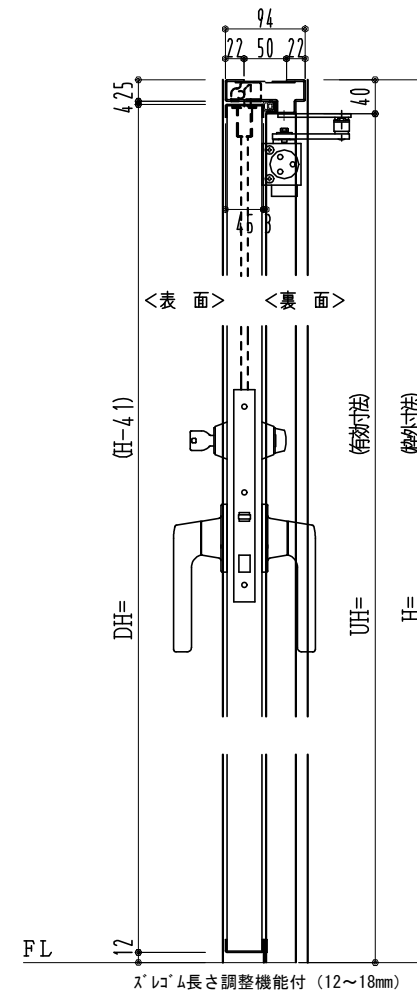

SUS枠

作図縮尺	
正面図	1 / 1
水平断面図	2.5 / 1
垂直断面図	2.5 / 1

SUNWIZZ

品名: フラッシュドア

型名: DSSU-N40 (V3.0)・両開-F3M-3方 スレイト (グレモン)

DSSUN40-30WR3MZ0-B1-2006