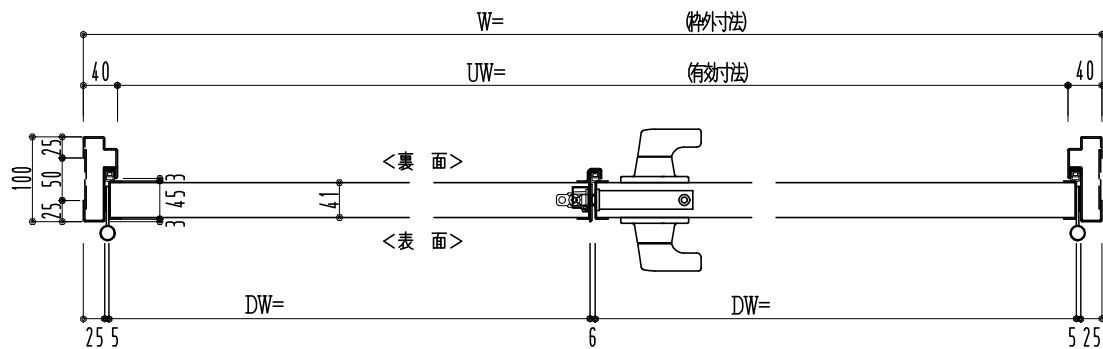

SUS枠

作図縮尺	
正面図	1 / 1
水平断面図	2.5 / 1
垂直断面図	2.5 / 1

SUNWIZZ

品名: フラッシュドア

型名: DSSU-N40 (V3.0)・両開-F3M-3方 スレイト (グレモン)

DSSUN40-30WR3MZ0-B1-2006