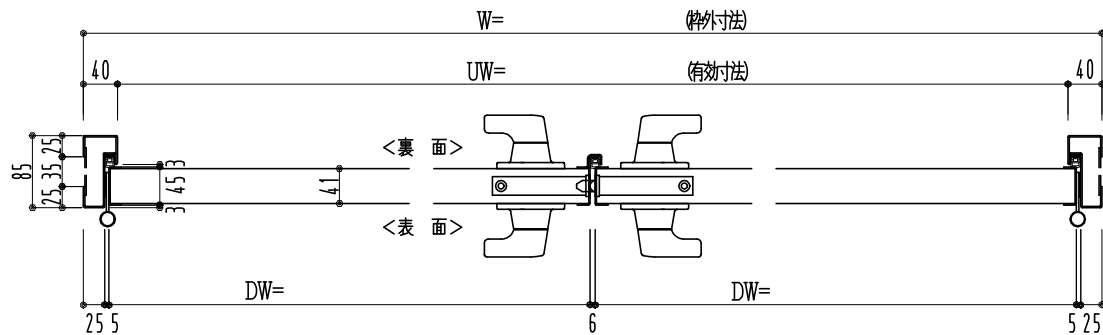

SUS枠

作図縮尺	
正面図	1/1
水平断面図	2.5/1
垂直断面図	2.5/1

SUNWIZZ

品名: フラッシュドア

型名: DSSU-N40 (V3.0)・両開-F4-4方 イタイト (グレモン)

DSSUN40-30WR40A0-A1-2006