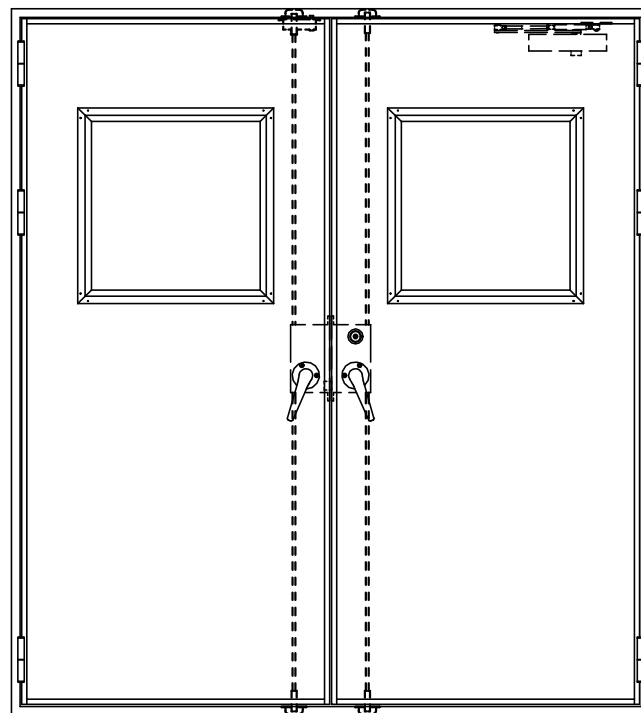

SUS枠

作図縮尺	
正面図	1/1
水平断面図	2.5/1
垂直断面図	2.5/1

SUNWIZZ

品名: フラッシュドア

型名: DSSU-N40 (V3.0)・両開-F4-4方 イタイト (グレモン)

DSSUN40-30WR40A0-A1-2006