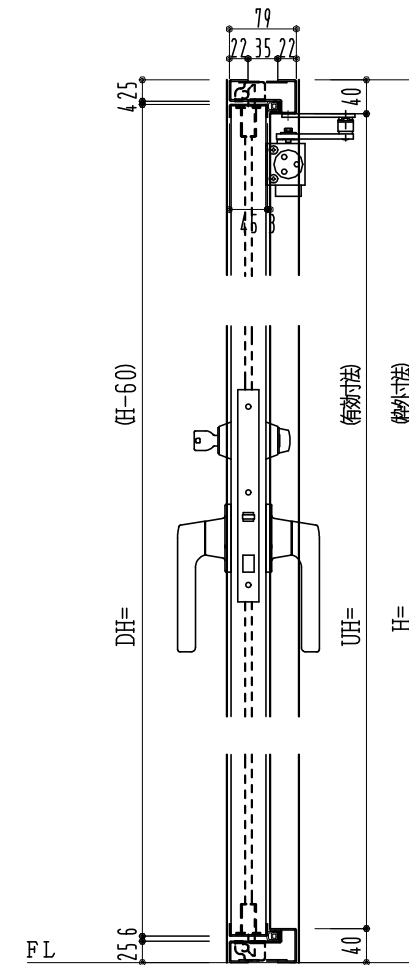

SUS枠

作図縮尺	
正面図	1/1
水平断面図	2.5/1
垂直断面図	2.5/1

SUNWIZZ

品名: フラッシュドア

型名: DSSU-N40 (V3.0)・両開-F4-4方 イタイト (グレモン)

DSSUN40-30WR40A0-A1-2006