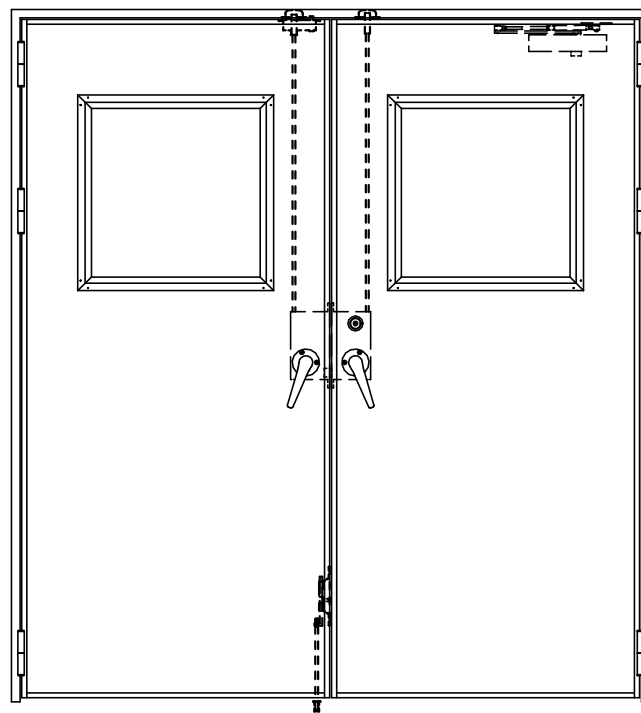

SUS枠

作図縮尺	
正面図	1/1
水平断面図	2.5/1
垂直断面図	2.5/1

SUNWIZZ

品名: フラッシュドア

型名: DSSU-N40 (V3.0)・両開-F4-3方 ノンタイト (グレモン)

DSSUN40-30WR40N0-B1-2006