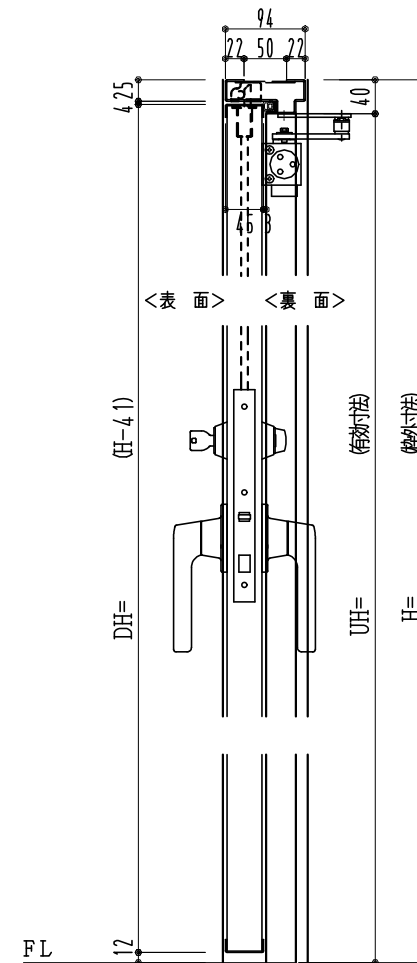

SUS枠

作図縮尺	
正面図	1/1
水平断面図	2.5/1
垂直断面図	2.5/1

SUNWIZZ

品名: フラッシュドア

型名: DSSU-N40 (V3.0)・両開-F4-3方 ノンタイト (グレモン)

DSSUN40-30WR40N0-B1-2006