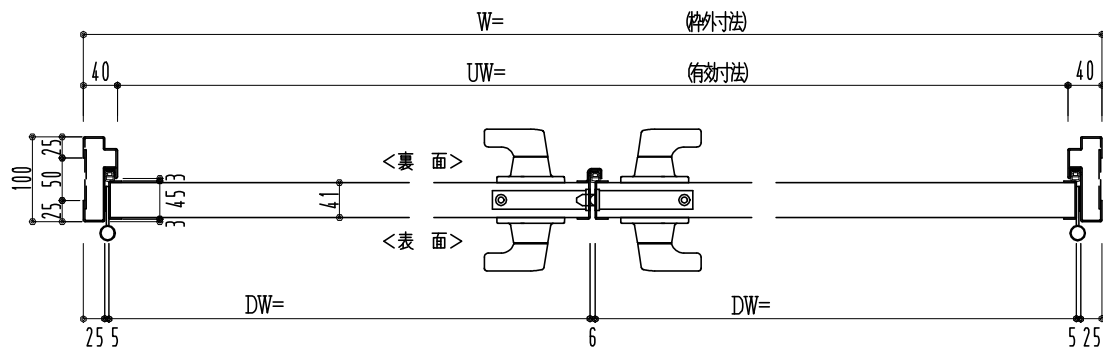

SUS枠

作図縮尺	
正面図	1/1
水平断面図	2.5/1
垂直断面図	2.5/1

SUNWIZZ

品名: フラッシュドア

型名: DSSU-N40 (V3.0)・両開-F4-3方 ノンタイト (グレモン)

DSSUN40-30WR40N0-B1-2006