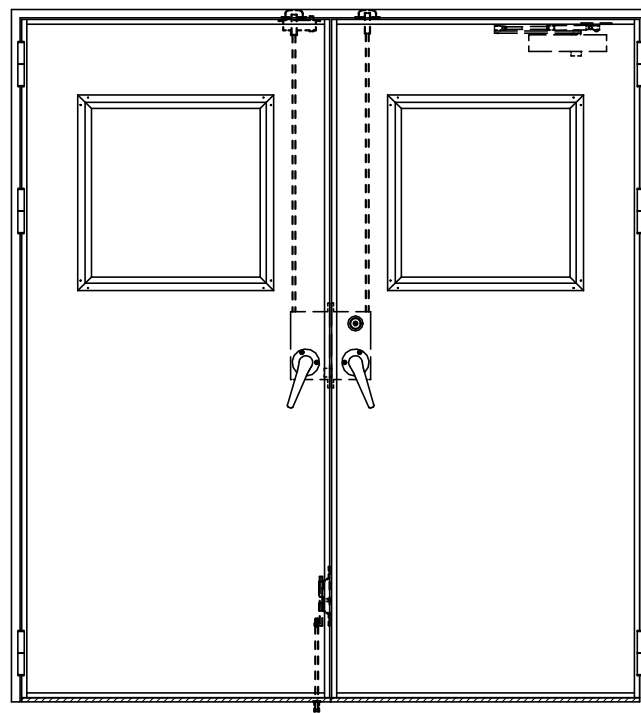

SUS枠

スレロム長さ調整機能付 (12~18mm)

作図縮尺	
正面図	1/1
水平断面図	2.5/1
垂直断面図	2.5/1

SUNWIZZ

品名: フラッシュドア

型名: DSSU-N40 (V3.0)・両開-F4-3方 スレタイト (グレモン)

DSSUN40-30WR40Z0-B1-2006