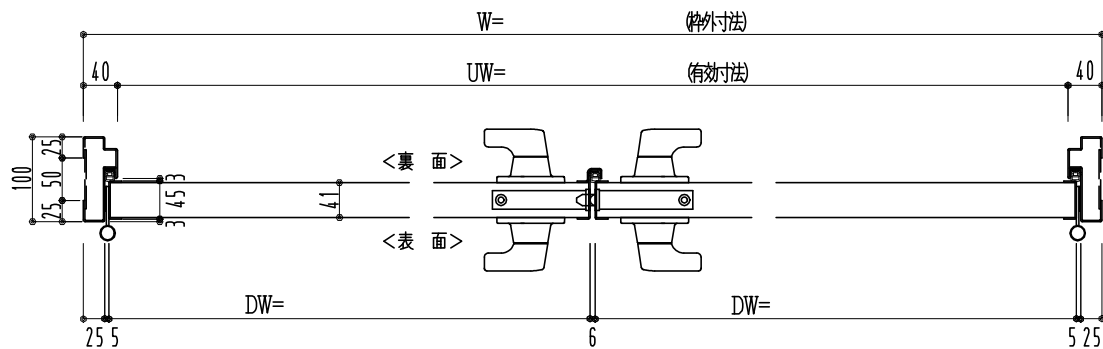

SUS枠

スレロム長さ調整機能付 (12~18mm)

作図縮尺	
正面図	1/1
水平断面図	2.5/1
垂直断面図	2.5/1

SUNWIZZ

品名: フラッシュドア

型名: DSSU-N40 (V3.0)・両開-F4-3方 スレタイト (グレモン)

DSSUN40-30WR40Z0-B1-2006