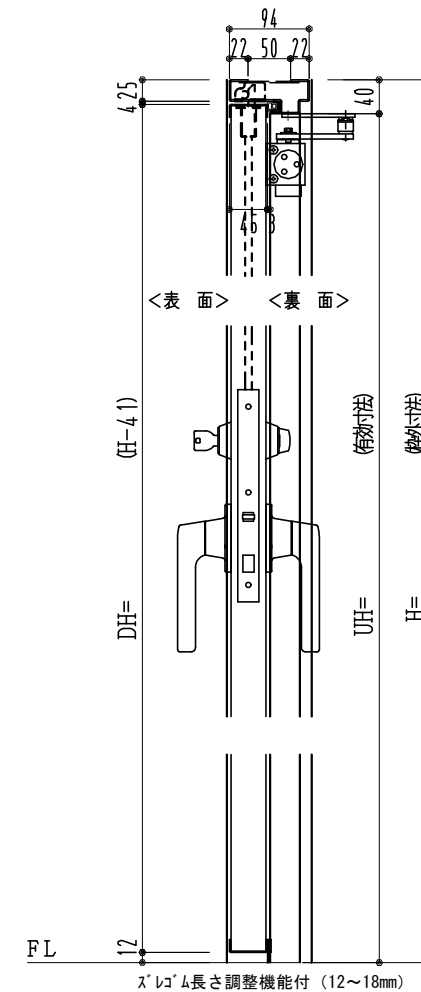

SUS枠

スレロム長さ調整機能付 (12~18mm)

作図縮尺	
正面図	1/1
水平断面図	2.5/1
垂直断面図	2.5/1

SUNWIZZ

品名: フラッシュドア

型名: DSSU-N40 (V3.0)・両開-F4-3方 スレタイト (グレモン)

DSSUN40-30WR40Z0-B1-2006