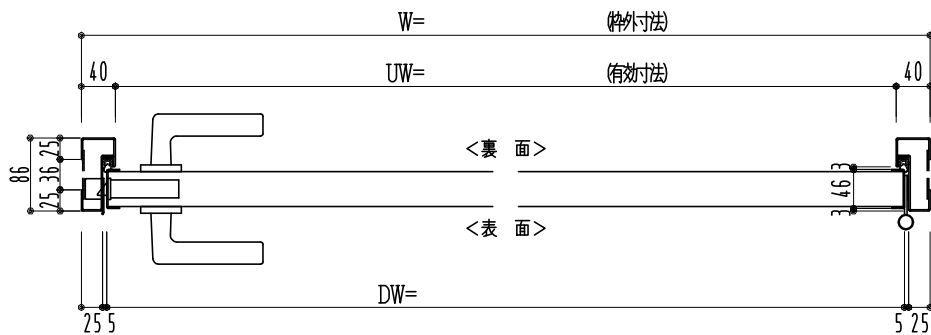

**SUS枠**

窓ガラスは網入りのみ  
表面材:SUS鋼板0.8mm

作図縮尺	
正面図	1/1
水平断面図	2.5/1
垂直断面図	2.5/1

○印の部分からは通気を遮断する事は出来ませんのでご注意下さい。

**SUNWIZZ**

品名: フラッシュドア

型名: DSSU-R40 (V3.0)・片開-F0-3方 ホットタイ(防火設備例仕様)

DSSUR40-30KR00B0-A1-2006