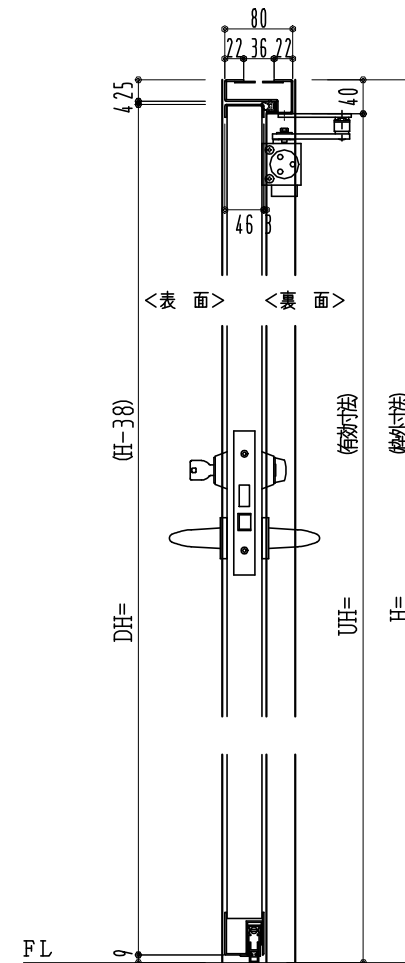

**SUS枠**

窓ガラスは網入りのみ  
表面材:SUS鋼板0.8mm

作図縮尺	
正面図	1/1
水平断面図	2.5/1
垂直断面図	2.5/1

○印の部分からは通気を遮断する事は出来ませんのでご注意下さい。

**SUNWIZZ**

品名: フラッシュドア

型名: DSSU-R40 (V3.0)・片開-F0-3方 ホットタイ(防火設備例仕様)

DSSUR40-30KR00B0-A1-2006