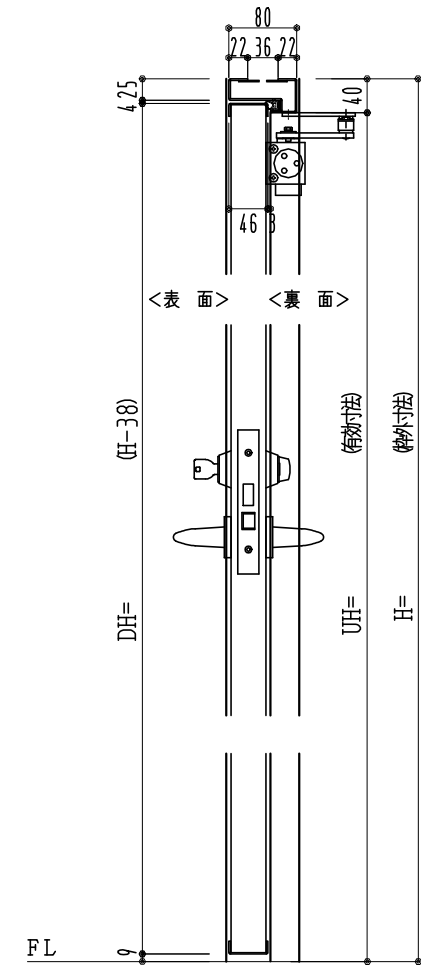

SUS枠

窓ガラスは網入りのみ
表面材:SUS鋼板0.8mm

作図縮尺	
正面図	1/1
水平断面図	2.5/1
垂直断面図	2.5/1

SUNWIZZ

品名: フラッシュドア

型名: DSSU-R40 (V3.0)・片開-F0-3方 ノット(防火設備例示仕様)

DSSUR40-30KR00N0-A1-2006