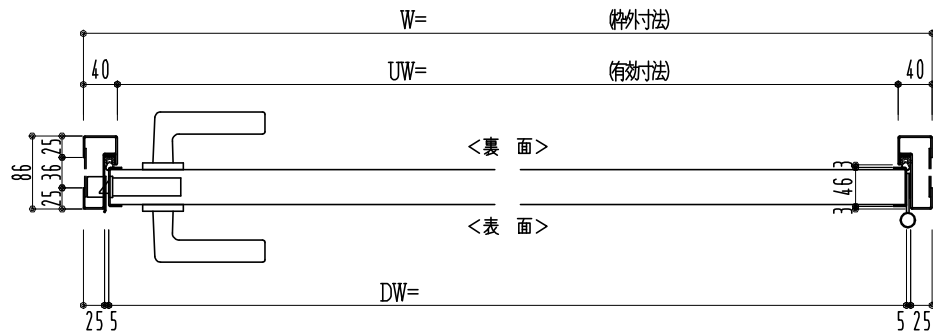

SUS枠

窓ガラスは網入りのみ
表面材:SUS鋼板0.8mm

作図縮尺	
正面図	1/1
水平断面図	2.5/1
垂直断面図	2.5/1

SUNWIZZ

品名: フラッシュドア

型名: DSSU-R40 (V3.0)・片開-F0-3方 ノット(防火設備例示仕様)

DSSUR40-30KR00N0-A1-2006