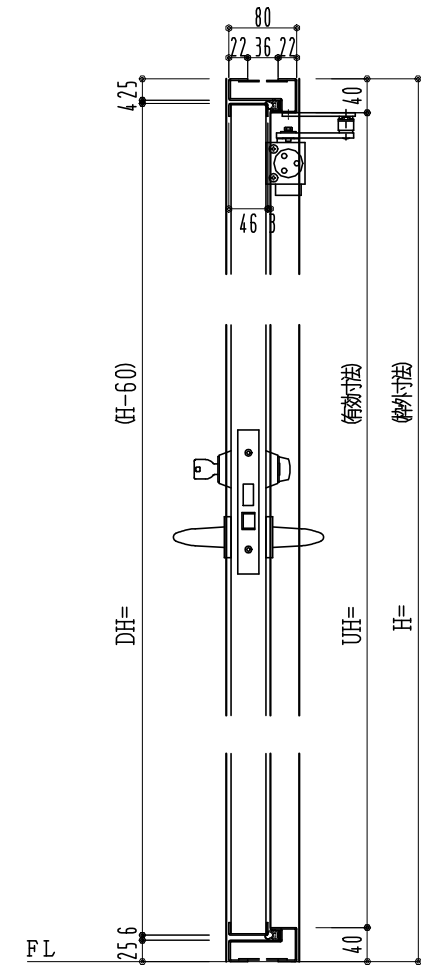

SUS枠

窓ガラスは網入りのみ
表面材:SUS鋼板0.8mm

作図縮尺	
正面図	1/1
水平断面図	2.5/1
垂直断面図	2.5/1

SUNWIZZ

品名: フラッシュドア

型名: DSSU-R40 (V3.0)・片開-F0-4方 セミ・イタイト(防火設備例示仕様)

DSSUR40-30KR00S0-A1-2006