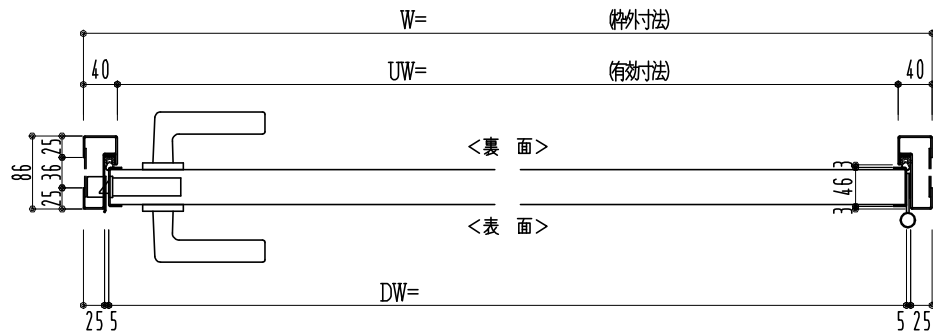

SUS枠

窓ガラスは網入りのみ
表面材:SUS鋼板0.8mm

作図縮尺	
正面図	1/1
水平断面図	2.5/1
垂直断面図	2.5/1

SUNWIZZ

品名: フラッシュドア

型名: DSSU-R40 (V3.0)・片開-F0-4方 セミ・イタイト(防火設備例示仕様)

DSSUR40-30KR00S0-A1-2006