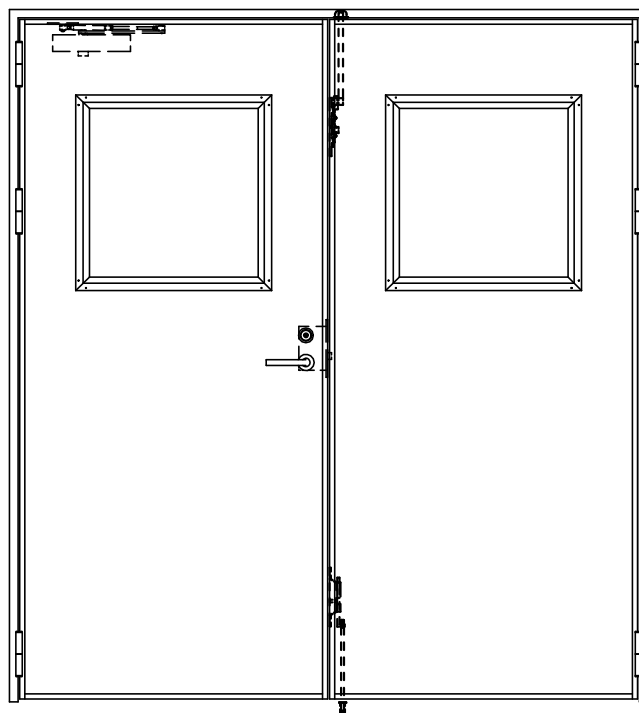

SUS枠

窓ガラスは網入りのみ
表面材:SUS鋼板0.8mm

作図縮尺	
正面図	1/1
水平断面図	2.5/1
垂直断面図	2.5/1

SUNWIZZ

品名: フラッシュドア

型名: DSSU-R40 (V3.0)・両開-F0-3方 ノット(防火設備例示仕様)

DSSUR40-30WL00N0-A1-2006