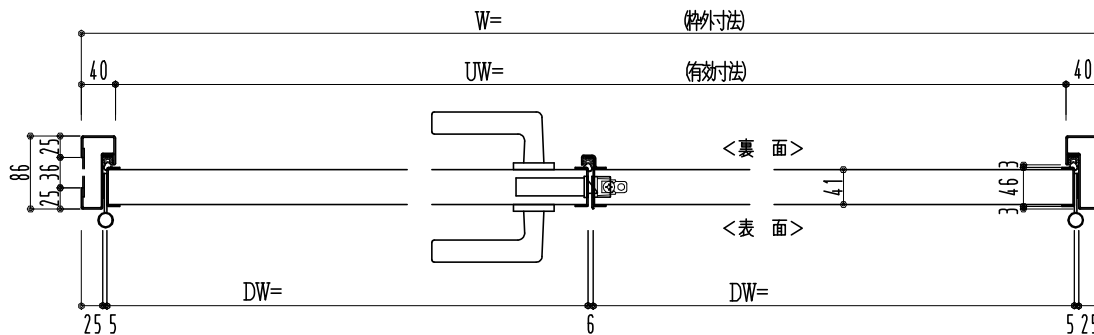

SUS枠

窓ガラスは網入りのみ
表面材:SUS鋼板0.8mm

作図縮尺	
正面図	1/1
水平断面図	2.5/1
垂直断面図	2.5/1

SUNWIZZ

品名: フラッシュドア

型名: DSSU-R40 (V3.0)・両開-F0-3方 ノット(防火設備例示仕様)

DSSUR40-30WL00N0-A1-2006