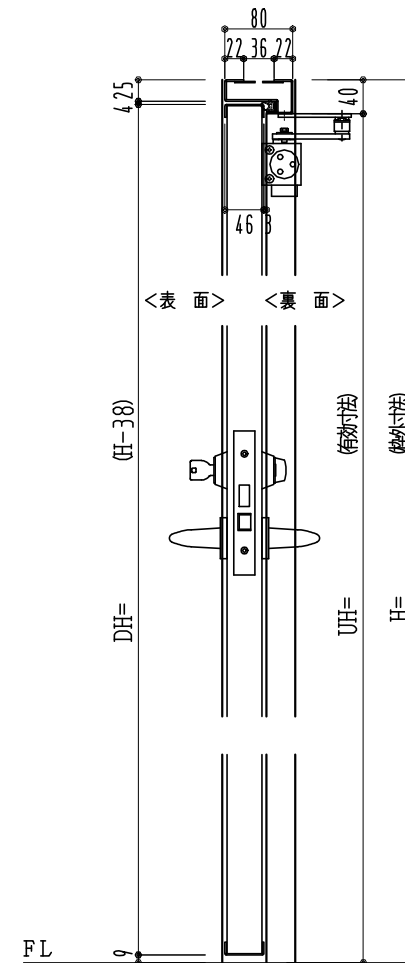

SUS枠

窓ガラスは網入りのみ
表面材:SUS鋼板0.8mm

作図縮尺	
正面図	1/1
水平断面図	2.5/1
垂直断面図	2.5/1

SUNWIZZ

品名: フラッシュドア

型名: DSSU-R40 (V3.0)・両開-F0-3方 ノット(防火設備例示仕様)

DSSUR40-30WL00N0-A1-2006