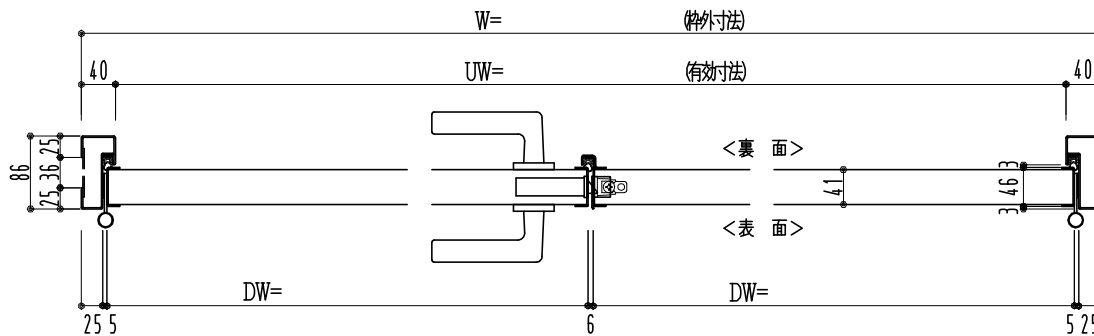

SUS枠

窓ガラスは網入りのみ
表面材:SUS鋼板0.8mm

作図縮尺	
正面図	1/1
水平断面図	2.5/1
垂直断面図	2.5/1

SUNWIZZ

品名: フラッシュドア

型名: DSSU-R40 (V3.0)・両開-F0-3方 スレイト(防火設備例示仕様)

DSSUR40-30WL00Z0-A1-2006