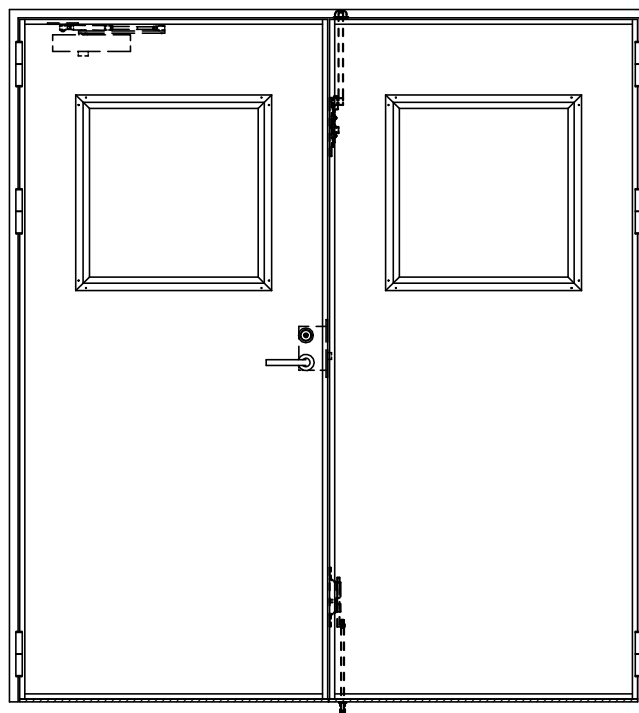

SUS枠

窓ガラスは網入りのみ
表面材:SUS鋼板0.8mm

作図縮尺	
正面図	1/1
水平断面図	2.5/1
垂直断面図	2.5/1

SUNWIZZ

品名: フラッシュドア

型名: DSSU-R40 (V3.0)・両開-F0-3方 スレイト(防火設備例示仕様)

DSSUR40-30WL00Z0-A1-2006