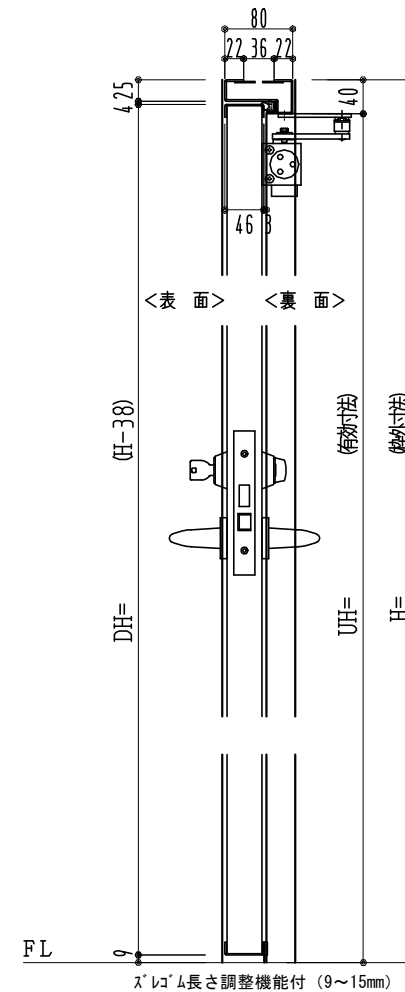

SUS枠

窓ガラスは網入りのみ
表面材:SUS鋼板0.8mm

作図縮尺	
正面図	1/1
水平断面図	2.5/1
垂直断面図	2.5/1

SUNWIZZ

品名: フラッシュドア

型名: DSSU-R40 (V3.0)・両開-F0-3方 スレイト(防火設備例示仕様)

DSSUR40-30WL00Z0-A1-2006