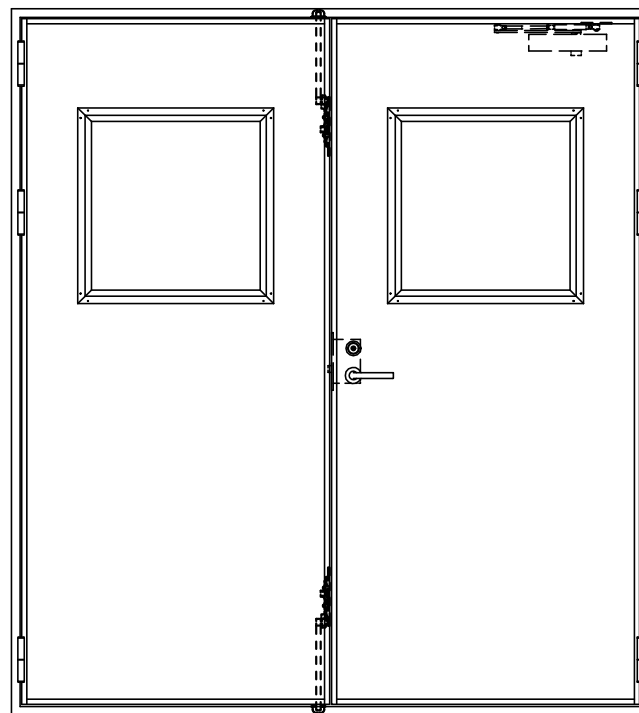

SUS枠

窓ガラスは網入りのみ
表面材:SUS鋼板0.8mm

作図縮尺	
正面図	1/1
水平断面図	2.5/1
垂直断面図	2.5/1

SUNWIZZ

品名: フラッシュドア

型名: DSSU-R40 (V3.0)・両開-F0-4方 セミ・イタイト(防火設備例示仕様)

DSSUR40-30WR00S0-A1-2006