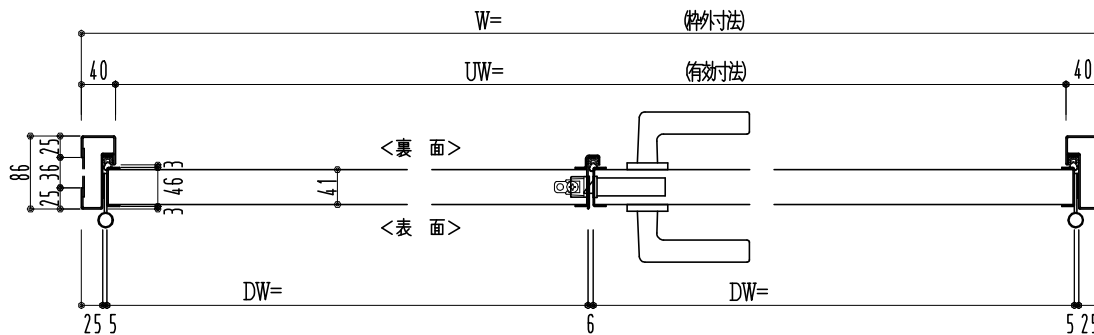

SUS枠

窓ガラスは網入りのみ
表面材:SUS鋼板0.8mm

作図縮尺	
正面図	1/1
水平断面図	2.5/1
垂直断面図	2.5/1

SUNWIZZ

品名: フラッシュドア

型名: DSSU-R40 (V3.0)・両開-F0-4方 セミ・イタイト(防火設備例示仕様)

DSSUR40-30WR00S0-A1-2006