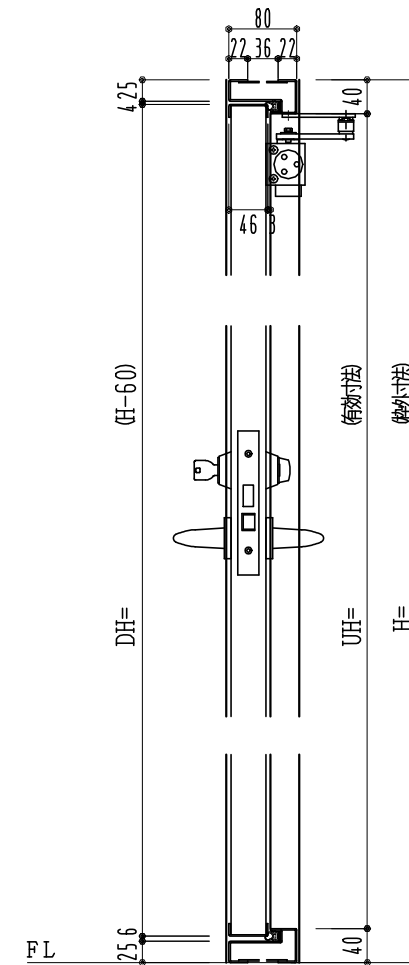

SUS枠

窓ガラスは網入りのみ
表面材:SUS鋼板0.8mm

作図縮尺	
正面図	1/1
水平断面図	2.5/1
垂直断面図	2.5/1

SUNWIZZ

品名: フラッシュドア

型名: DSSU-R40 (V3.0)・両開-F0-4方 セミ・イタイト(防火設備例示仕様)

DSSUR40-30WR00S0-A1-2006