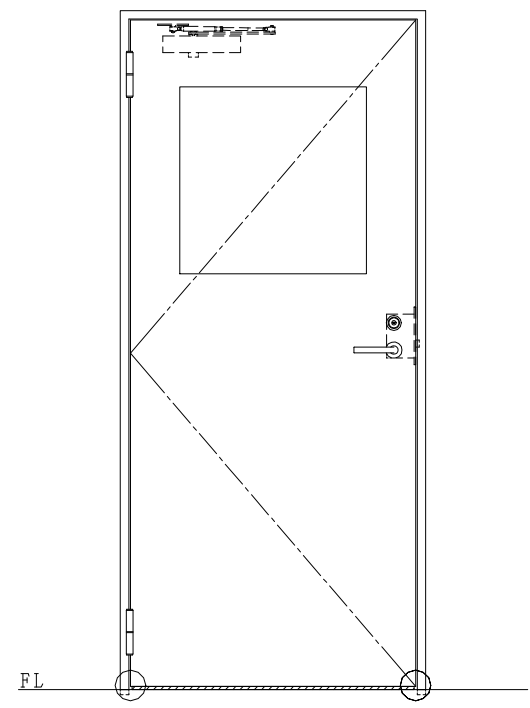

スチール枠

作 図 縮 尺	
正 面 図	1 / 1
水 平 断 面 図	2.5 / 1
垂 直 断 面 図	2.5 / 1

○印の部分からは通気を遮断する事は出来ませんのでご注意ください。

SUNWIZZ	品名： スチールドア	型名： DST40(V1.1)・片開-F0-3方 ホットタイト	DST40-11KL00B1-C1-2203
----------------	------------	---------------------------------	------------------------