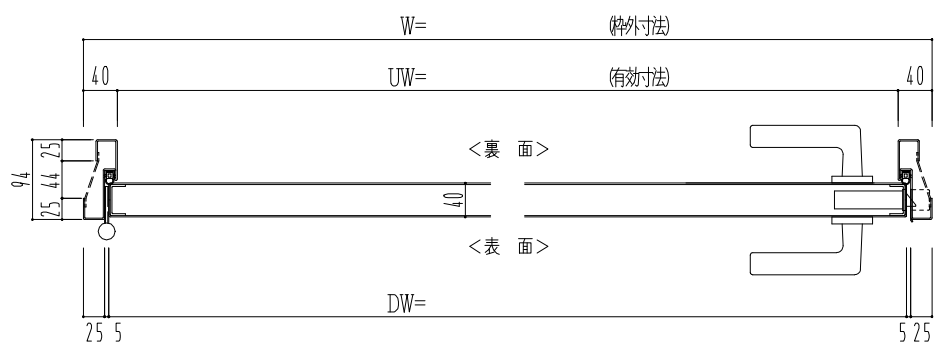

スチール枠

作 図 縮 尺	
正 面 図	1 / 1
水 平 断 面 図	2.5 / 1
垂 直 断 面 図	2.5 / 1

○印の部分からは通気を遮断する事は出来ませんのでご注意ください。

SUNWIZZ	品名： スチールドア	型名： DST40(V1.1)・片開-F0-3方 ホットタイト	DST40-11KL00B1-C1-2203
----------------	------------	---------------------------------	------------------------