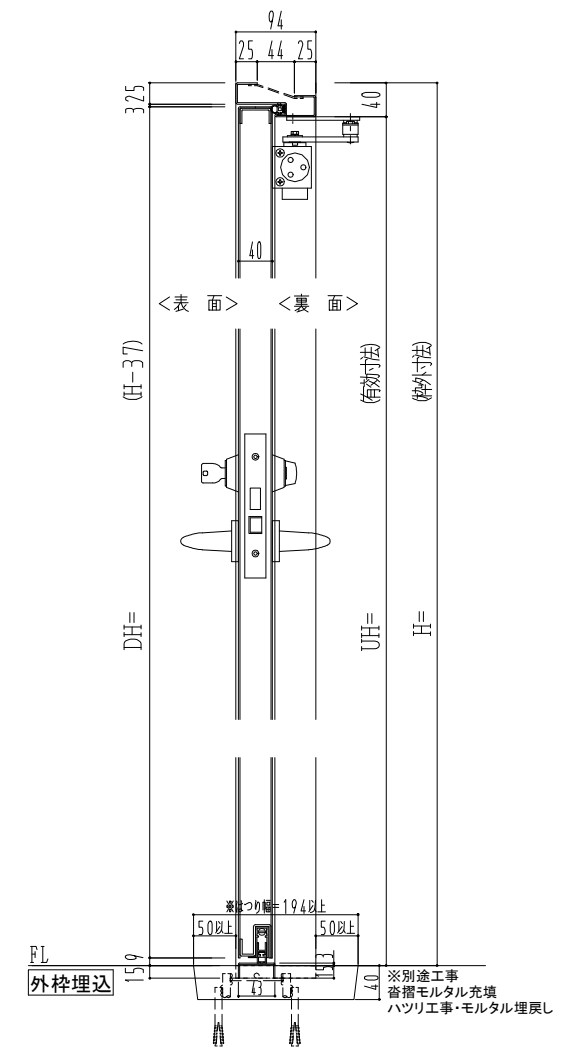

スチール枠

作 図 縮 尺	
正 面 図	1 / 1
水 平 断 面 図	2.5 / 1
垂 直 断 面 図	2.5 / 1

○印の部分からは通気を遮断する事は出来ませんのでご注意ください。

SUNWIZZ	品名： スチールドア	型名： DST40(V1.1)・片開-F0-3方 ホットタイト	DST40-11KL00B1-C1-2203
----------------	------------	---------------------------------	------------------------