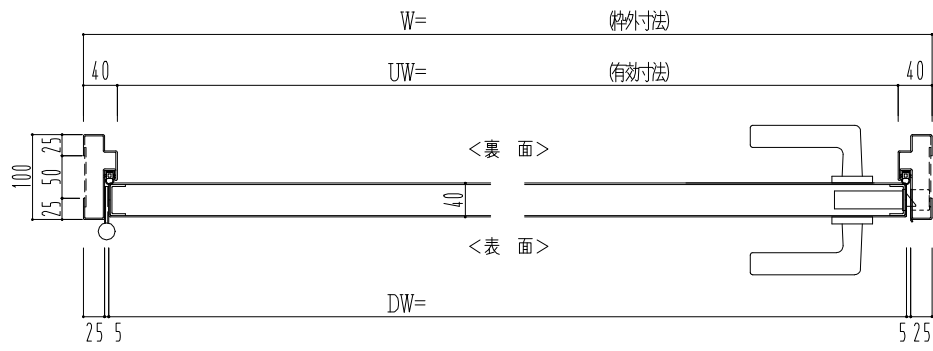

スチール枠

作図縮尺	
正面図	1/1
水平断面図	2.5/1
垂直断面図	2.5/1

SUNWIZZ	品名： スチールドア	型名： DST40(V1.1)・片開-F0-3方 ノット	DST40-11KLO0N1-B1-2203
---------	------------	------------------------------	------------------------

※別途工事  
 奋摺モルタル充填  
 ハツリ工事・モルタル埋戻し