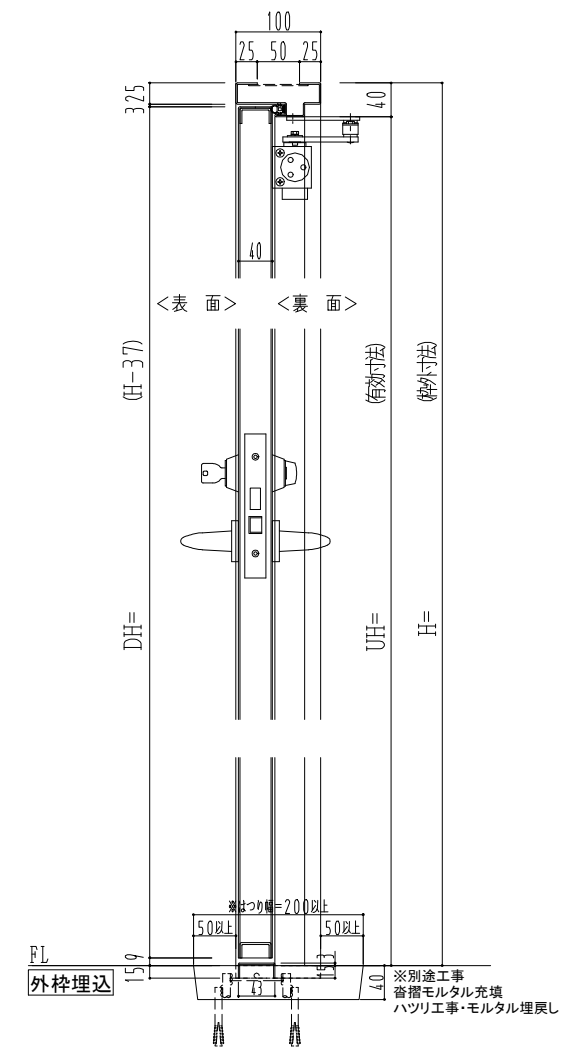

スチール枠

作図縮尺	
正面図	1/1
水平断面図	2.5/1
垂直断面図	2.5/1

SUNWIZZ	品名： スチールドア	型名： DST40(V1.1)・片開-F0-3方 ノット	DST40-11KLO0N1-B1-2203
---------	------------	------------------------------	------------------------

※別途工事  
 奋摺モルタル充填  
 ハツリ工事・モルタル埋戻し