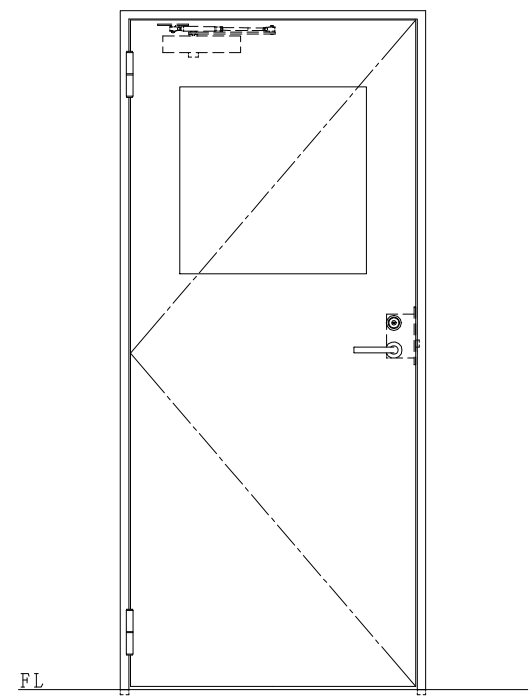

スチール枠

作図縮尺	
正面図	1/1
水平断面図	2.5/1
垂直断面図	2.5/1

SUNWIZZ	品名： スチールドア	型名： DST40(V1.1)・片開-F0-3方 ノット	DST40-11KLO0N1-B1-2203
---------	------------	------------------------------	------------------------

※別途工事  
 奋摺モルタル充填  
 ハツリ工事・モルタル埋戻し