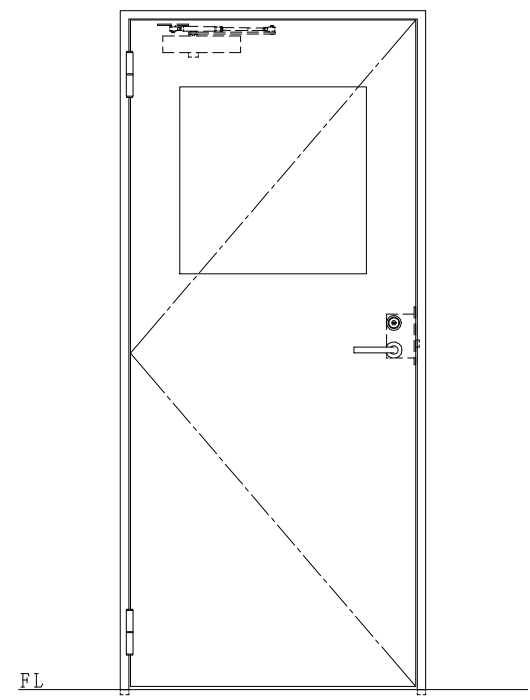

スチール枠

作図縮尺	
正面図	1 / 1
水平断面図	2.5 / 1
垂直断面図	2.5 / 1

<b>SUNWIZZ</b>	品名: スチールドア	型名: DST40(V1.1)・片開-F0-3方 ノット	DST40-11KLOON1-C0-2203
----------------	------------	------------------------------	------------------------