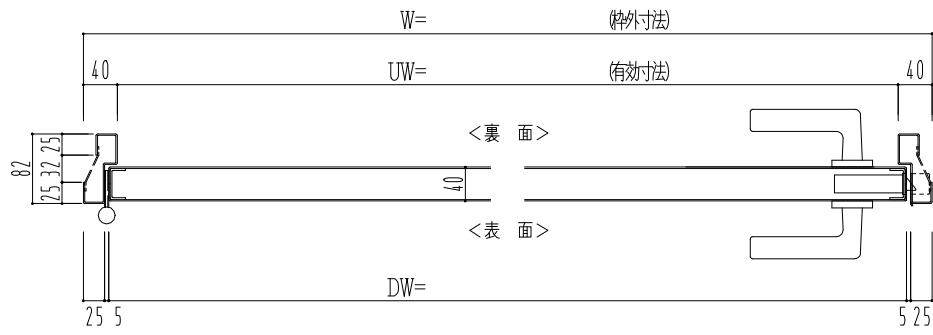

スチール枠

作図縮尺	
正面図	1 / 1
水平断面図	2.5 / 1
垂直断面図	2.5 / 1

<b>SUNWIZZ</b>	品名: スチールドア	型名: DST40(V1.1)・片開-F0-3方 ノット	DST40-11KLOON1-C0-2203
----------------	------------	------------------------------	------------------------