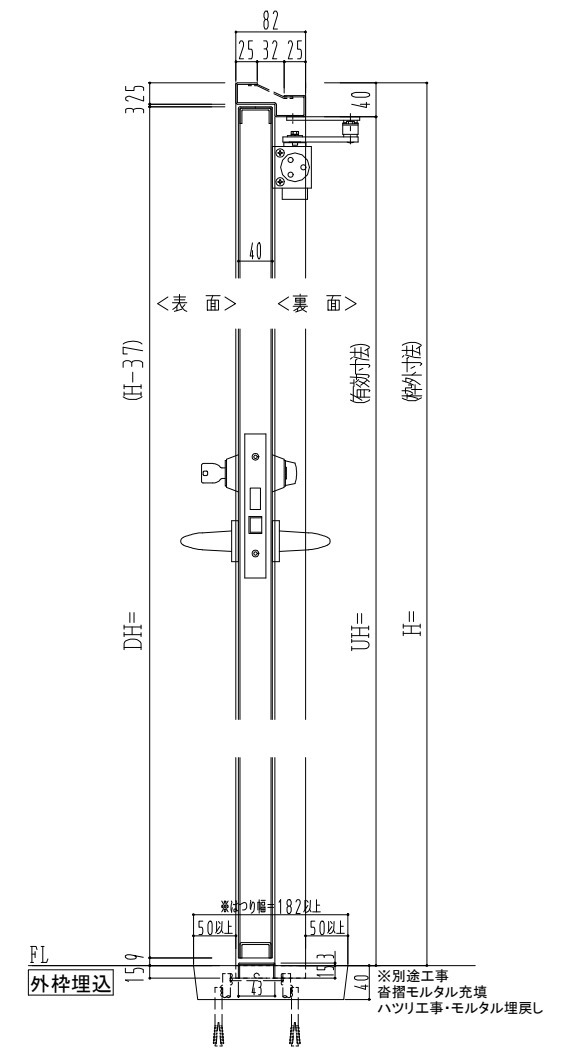

スチール枠

作図縮尺	
正面図	1 / 1
水平断面図	2.5 / 1
垂直断面図	2.5 / 1

<b>SUNWIZZ</b>	品名: スチールドア	型名: DST40(V1.1)・片開-F0-3方 ノット	DST40-11KLOON1-C0-2203
----------------	------------	------------------------------	------------------------