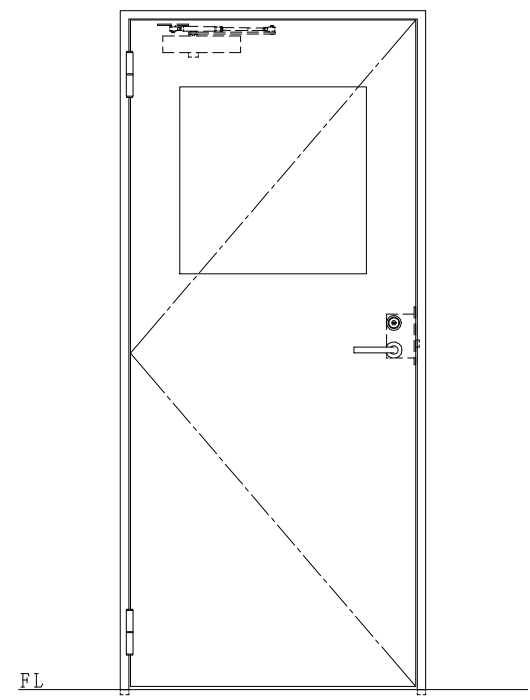

スチール枠

作図縮尺	
正面図	1 / 1
水平断面図	2.5 / 1
垂直断面図	2.5 / 1

SUNWIZZ	品名： スチールドア	型名： DST40 (V1.1) ・片開-F0-3方 ノット	DST40-11KLO0N1-C1-2203
---------	------------	--------------------------------	------------------------