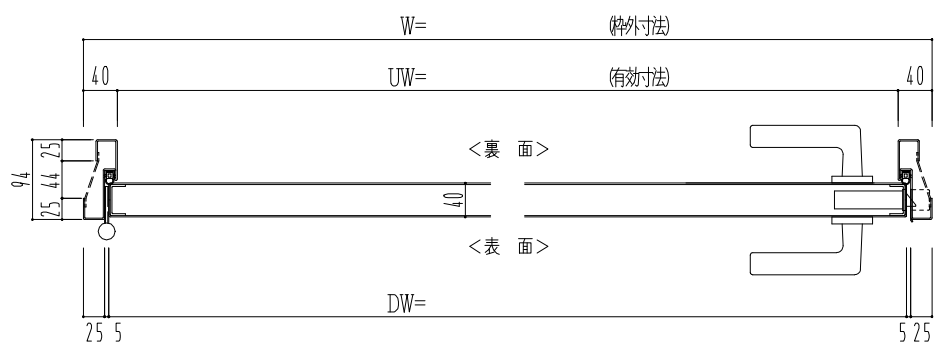

スチール枠

作図縮尺	
正面図	1 / 1
水平断面図	2.5 / 1
垂直断面図	2.5 / 1

SUNWIZZ	品名： スチールドア	型名： DST40 (V1.1) ・片開-F0-3方 ノット	DST40-11KLO0N1-C1-2203
---------	------------	--------------------------------	------------------------