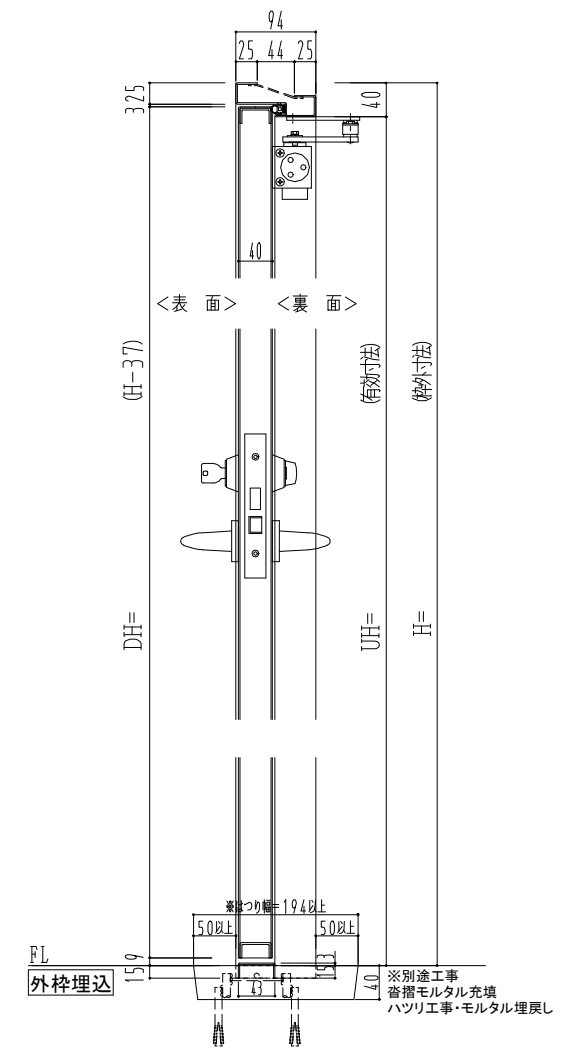

スチール枠

作図縮尺	
正面図	1 / 1
水平断面図	2.5 / 1
垂直断面図	2.5 / 1

SUNWIZZ	品名： スチールドア	型名： DST40 (V1.1) ・片開-F0-3方 ノット	DST40-11KLO0N1-C1-2203
---------	------------	--------------------------------	------------------------